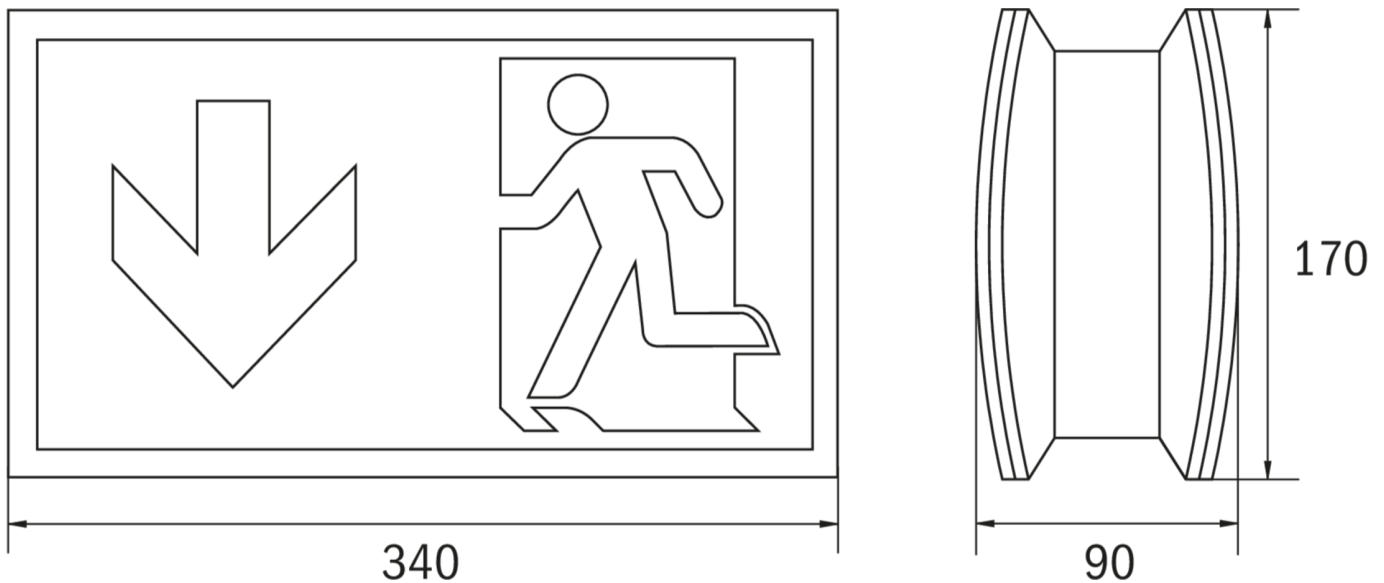

## Rettungszeichenleuchte Art.-Nr.: KCD013SC

Schlanke konvexe Rettungszeichenleuchte aus Kunststoff für Deckenmontage. Rettungszeichenleuchte mit steckbarem, lösungsmittelfreien, innenliegenden Piktogrammset standardmäßig im Lieferumfang enthalten. Gem. DIN EN 60598-1, DIN EN 60598-2-22 und DIN EN 1838.

### TECHNISCHE DATEN

Leuchtentyp	Rettungszeichenleuchte
Montageart	Deckenanbau
Erkennungsweite	30 m
Piktogramm	Set
Leuchtmittel	LED
Gehäusematerial	Kunststoff
Farbe	RAL 9003
Schutzart IP	40
Schlagfestigkeitsgrad IK	≥ 3
Schutzklasse	1
Versorgung	Einzelbatterie
Überwachung	SC - SelfControl
Überbrückungszeit	3 h
Batterie	4,8V/2,0Ah NiMH
Betriebsart	DS/BS
Eingangsspannung AC	230 V
Eingangsfrequenz Hz	50 / 60 Hz
Leistung max.	6,1 W
Leistung DS	4,5 W
Leistung BS	0,35 W
Umgebungstemp. DS	-5 °C / 40 °C
Umgebungstemp. BS	-5 °C / 40 °C
Länge	90 mm
Breite	340 mm
Höhe	170 mm

Gewicht	1.06 kg
Gewicht inkl. Verp.	1.17 kg
Anschlussquerschnitt	2.5 mm
Schalteingang L'	Ja
Notlichtblockierung	Ja
Batterieanschluss	Stecker
Dimmfunktion	Ja
Lichtstrom Netz	220 lm
Lichtstrom Not	150 lm
Zolltarifnummer	94056120
Ursprungsland	Deutschland
EAN	4260123682170

## ZUBEHÖR

- KCAWW - KC Kunststoff Wandausleger weiß
- DSA - Seilaufhängung (Standardlänge 1,5m)
- 2PW-EB - 2x PW - Pendel Weiß 500mm vorverdrahtet
- WKL - Aufpreis für 2 x Kettenösen