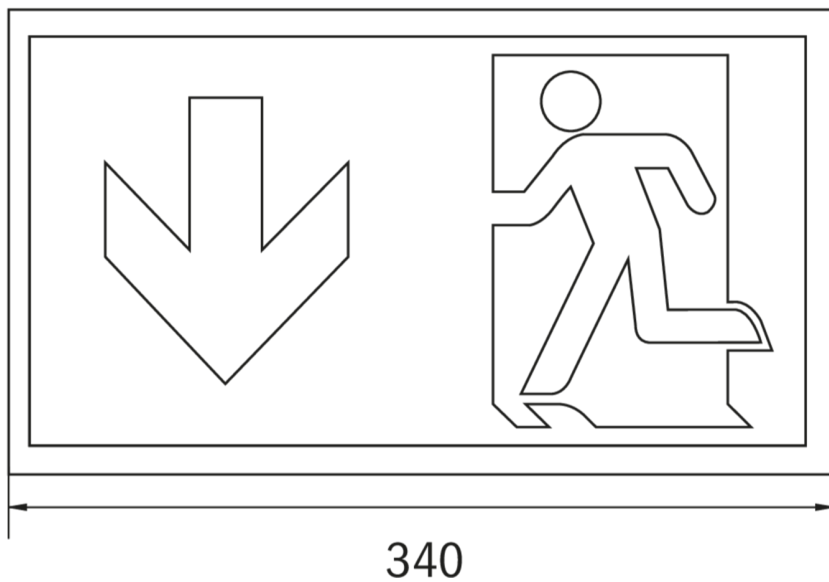

Breite	340 mm
Höhe	170 mm
Gewicht	1 kg
Gewicht inkl. Verp.	1.09 kg
Anschlussquerschnitt	2.5 mm
Schalteingang L'	Ja
Notlichtblockierung	Nein
Batterieanschluss	Klemme
Dimmfunktion	Ja
Lichtstrom Netz	150 lm
Lichtstrom Not	60 lm
Zolltarifnummer	94056120
Ursprungsland	Deutschland
EAN	4260581719227

TECHNISCHE ZEICHNUNG