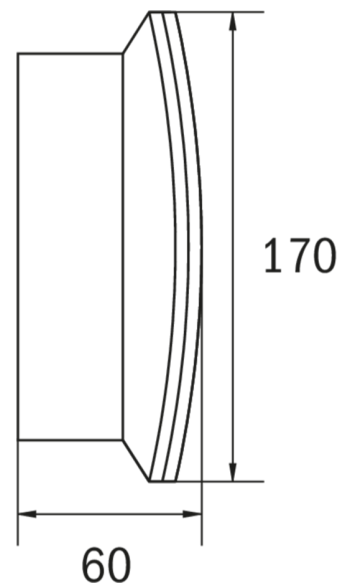

Rettungszeichen-/Sicherheitsleuchte Art.-Nr.: KCW018WL

Schlanke konvexe Rettungszeichen- und Sicherheitsleuchte aus Kunststoff für Wandmontage. Rettungszeichenleuchte mit steckbarem, lösungsmittelfreien, innenliegenden Piktogrammset standardmäßig im Lieferumfang enthalten. Gleichzeitig ohne Einsatz der Piktogramme als Sicherheitsleuchte mit enthaltener glasklarer Abdeckung zu verwenden. Rettungszeichen- / Sicherheitsleuchte gem. DIN EN 60598-1, DIN EN 60598-2-22 und DIN EN 1838.

TECHNISCHE DATEN

Leuchtentyp	Rettungszeichen-/ Sicherheitsleuchten
Montageart	Wandanbau
Erkennungsweite	30 m
Piktogramm	Set
Leuchtmittel	LED
Gehäusematerial	Kunststoff
Farbe	RAL 9003
Schutzart IP	54
Schlagfestigkeitsgrad IK	6
Schutzklasse	2
Versorgung	Einzelbatterie
Überwachung	WL - Wireless Professional
Überbrückungszeit	8 h
Batterie	12V/0,8Ah NiMH
Betriebsart	DS/BS
Eingangsspannung AC	230 V
Eingangsfrequenz Hz	50 / 60 Hz
Eingangsspannung DC	- V
Leistung max.	7,5 W
Leistung DS	7,5 W
Leistung BS	3,6 W
Umgebungstemp. DS	-5 °C / 40 °C
Umgebungstemp. BS	-5 °C / 40 °C
Länge	60 mm

Breite	340 mm
Höhe	170 mm
Gewicht	1 kg
Gewicht inkl. Verp.	1.09 kg
Anschlussquerschnitt	2.5 mm
Schalteingang L'	Ja
Notlichtblockierung	Nein
Batterieanschluss	Klemme
Dimmfunktion	Ja
Lichtstrom Netz	150 lm
Lichtstrom Not	60 lm
Zolltarifnummer	94056120
Ursprungsland	Deutschland
EAN	4260581719227

TECHNISCHE ZEICHNUNG

ZUBEHÖR

- BALL2 - Ballschutzkorb (8W) 450x280x125mm inkl. Laschen
- DWKCW - Deckenwinkel / Deckenhalterung für KC Wand
- KC-IP65 - KC Dichtung IP65 EPDM
- KCER - KC-Einbaurahmen
- KCWFH - flexible Wandhalterung für KCW
- NIMH1208P - Akkupack, 12V/0,8Ah NimH, 300mm Ltg