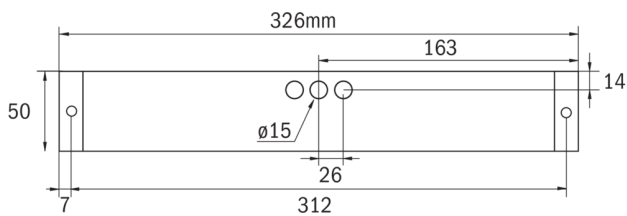

Rettungszeichen-/Sicherheitsleuchte Art.-Nr.: KBU019ML

LED-Rettungszeichen- / Sicherheitsleuchte nach DIN EN 60598-1, DIN EN 60598-2-22, DIN EN 7010 und DIN EN 1838.

Quaderförmiges Kunststoffgehäuse, dezent auf das Wesentliche reduzierte Leuchte. Modulare Bauform und Universalmontage zur Verwendung als Sicherheitsleuchte mit und ohne Einsatz der Piktogramme. Durch das modulare System kann die Leuchte jederzeit ohne Demontage und werkzeuglos zur Rettungszeichenleuchte umgebaut werden. Die Scheiben zur Montage der Piktogramme werden separat bestellt.

TECHNISCHE DATEN

Leuchtentyp	Rettungszeichen-/ Sicherheitsleuchten
Montageart	Universal
Erkennungsweite	14-30 m
Piktogramm	Einzel n.A.
Leuchtmittel	LED
Gehäusematerial	Kunststoff
Farbe	RAL 9003
Schutzart IP	64
Schlagfestigkeitsgrad IK	5
Schutzklasse	2
Versorgung	zentrale Stromversorgung
Überwachung	ML - zentrale Stromversorgung
Überbrückungszeit	CPS
Betriebsart	ELS
Eingangsspannung AC	230 V
Eingangsfrequenz Hz	50 / 60 Hz
Eingangsspannung DC	216 V
Leistung max.	5,2 W
Leistung DS	5,2 W
Leistung BS	1,1 W
Umgebungstemp. DS	-30 °C / 35 °C
Umgebungstemp. BS	-30 °C / 35 °C
Länge	326 mm

Breite	50 mm
Höhe	50 mm
Gewicht	0.38 kg
Gewicht inkl. Verp.	0.43 kg
Anschlussquerschnitt	2.5 mm
Schalteingang L'	Ja
Notlichtblockierung	Nein
Batterieanschluss	Nein
Dimmfunktion	Ja
Lichtstrom Netz	300 lm
Lichtstrom Not	300 lm
Zolltarifnummer	94056120
Ursprungsland	Deutschland
EAN	4260123683498

TECHNISCHE ZEICHNUNG

ZUBEHÖR

KBK	- KB Scheibe EKW 14m inkl. Piktoset
KBM	- KB Scheibe EKW 22m inkl. Piktoset
KBG	- KB Scheibe EKW 30m inkl. Piktoset
AWX001	- Wandausleger weiß
KBE	- KB Einbaurahmen - ABS weiss
BALLPLX-KBE	- Ballschutzhaube 415x171x31mm inkl. Laschen
BALLPLX-KBS	- Ballschutzhaube 410x322x77mm inkl. Laschen
BALLPLX-KBU	- Ballschutzhaube 300x140x77mm inkl. Laschen
2PW-EB	- 2x PW - Pendel Weiß 500mm vorverdrahtet
2DW-EB	- 2x DW - Designpendel Baldachin
KBBE	- KB Unterputz- und Betoneinputzkasten
DSA	- Seilaufhängung (Standardlänge 1,5m)