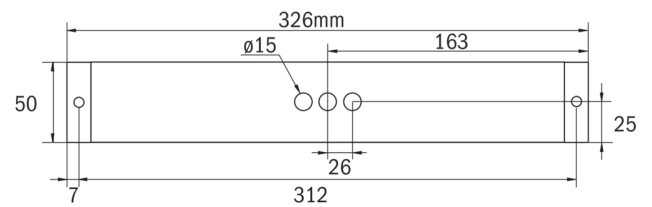

Rettungszeichen-/Sicherheitsleuchte Art.-Nr.: KBU019ML

LED-Rettungszeichen- / Sicherheitsleuchte nach DIN EN 60598-1, DIN EN 60598-2-22, DIN EN 7010 und DIN EN 1838.

Quaderförmiges Kunststoffgehäuse, dezent auf das Wesentliche reduzierte Leuchte. Modulare Bauform und Universalmontage zur Verwendung als Sicherheitsleuchte mit und ohne Einsatz der Piktogramme. Durch das modulare System kann die Leuchte jederzeit ohne Demontage und werkzeuglos zur Rettungszeichenleuchte umgebaut werden. Die Scheiben zur Montage der Piktogramme werden separat bestellt.

TECHNISCHE DATEN

Leuchtentyp	Rettungszeichen-/ Sicherheitsleuchten
Montageart	Universal
Erkennungsweite	14-30 m
Piktogramm	Einzel n.A.
Leuchtmittel	LED
Gehäusematerial	Kunststoff
Farbe	RAL 9003
Schutzart IP	64
Schlagfestigkeitsgrad IK	5
Schutzklasse	2
Versorgung	zentrale Stromversorgung
Überwachung	ML - zentrale Stromversorgung
Überbrückungszeit	CPS
Betriebsart	ELS
Eingangsspannung AC	230 V
Eingangsfrequenz Hz	50 / 60 Hz
Eingangsspannung DC	216 V
Leistung max.	5,2 W
Leistung DS	5,2 W
Leistung BS	1,1 W
Umgebungstemp. DS	-30 °C / 35 °C
Umgebungstemp. BS	-30 °C / 35 °C
Länge	326 mm

Breite	50 mm
Höhe	50 mm
Gewicht	0.38 kg
Gewicht inkl. Verp.	0.43 kg
Anschlussquerschnitt	2.5 mm
Schalteingang L'	Ja
Notlichtblockierung	Nein
Batterieanschluss	Nein
Dimmfunktion	Ja
Lichtstrom Netz	300 lm
Lichtstrom Not	300 lm
Zolltarifnummer	94056120
Ursprungsland	Deutschland
EAN	4260123683498

TECHNISCHE ZEICHNUNG

ZUBEHÖR

KBK	- KB Scheibe EKW 14m inkl. Piktoset
KBM	- KB Scheibe EKW 22m inkl. Piktoset
KBG	- KB Scheibe EKW 30m inkl. Piktoset
AWX001	- Wandausleger weiß
KBE	- KB Einbaurahmen - ABS weiss
BALLPLX-KBE	- Ballschutzhaube 415x171x31mm inkl. Laschen
BALLPLX-KBS	- Ballschutzhaube 410x322x77mm inkl. Laschen
BALLPLX-KBU	- Ballschutzhaube 300x140x77mm inkl. Laschen
2PW-EB	- 2x PW - Pendel Weiß 500mm vorverdrahtet
2DW-EB	- 2x DW - Designpendel Baldachin
KBBE	- KB Unterputz- und Betoneinputzkasten
DSA	- Seilaufhängung (Standardlänge 1,5m)