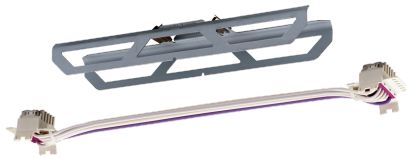

**1207052** VLTV-11-600 TRAGSCHIENENVERB.

## Mechanisches Zubehör

Artikelnummer **1207052**

GTIN **4029299386356**

Deeplink <https://www.ridi.de/go/1207052>

## Produktbeschreibung

Tragschienenverb. f. 11pol. Stromfg. IP20/54, L=600, 1 Stück