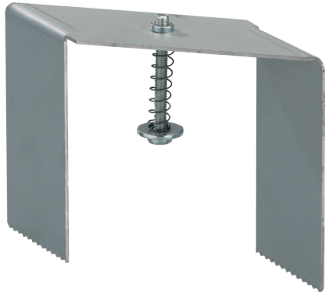

1208008 VENICE-E-DB

Mechanisches Zubehör

Artikelnummer **1208008**

GTIN **4029299386448**

Deeplink <https://www.ridi.de/go/1208008>

Produktbeschreibung

Deckeneinbau-Befestigungssatz für VENICE-E, 1 Stück

Allgemein

Produktkategorie Mechanisches Zubehör

Abmessungen

Nettogewicht 0,050 kg

Montage

Montageart Einbau