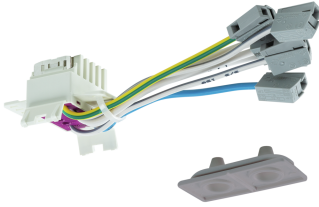

1207048SI VLNE-7F-SI NETZEINSP.-FLEXIBEL

Artikelnummer **1207048SI**

GTIN **4029299479775**

Deeplink <https://www.ridi.de/go/1207048SI>

Produktbeschreibung

Netzeinspeist. Stromfg. 7pol, feindr. IP20/54, silber, 1Stk

Abmessungen

Nettogewicht 0,068 kg

Gehäuse

Farbe silber