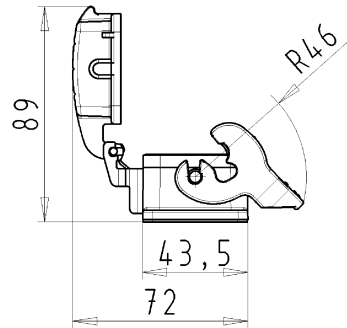

Bohrbild
/Cut out

71.325.2428.0	BAS GUT GP 24	A
Bestellnummer /Order number	Typ /Type	

Weitere Daten siehe KATALOG oder eKatalog. www.wieland-electric.com
Additional data see CATALOG or eCatalog. eshop.wieland-electric.com

Toleranzierung Size ISO 14405®/Tolerance system Size ISO 14405® (This ISO-standard describes the envelope principle. According to the envelope principle the deviations of form and parallelism are limited by the size tolerances).		ja/yes ☒ Stoffverfalls- und Deklarationsliste nach DIN-TM-05/03 ist einzuhalten. Conformity with Wieland document ULI-TM-05/03 (List of prohibited / declarable hazardous substances) to be declared!	
Freitoleranz nach General tolerance		CAD - Zeichnung, keine manuellen Änderungen CAD - drawing, no manual modifications allowed	1. Verwendung: First Use: -
Blatt: 1 von 1 Sheet: 1 of 1		Zeichnung Nr./Drawing No.	
/		71.325.2428.0 13K	
/		Index	
/		Maße in mm/Dimensions are in mm	
/		Ersatz für/Replacement for: -	
/		Type	
/		Benennung/Title	
/		GEHAEUSEUNTERTEIL	
/		Baugröße 24 offen Housing size 24 open	
Index		Date / Blatt Date / Sheet	
Änderung/Revision		Date / Blatt Date / Sheet	

Weitere Daten siehe KATALOG oder eKatalog. www.wieland-electric.com
Additional data see CATALOG or eCatalog. eshop.wieland-electric.com