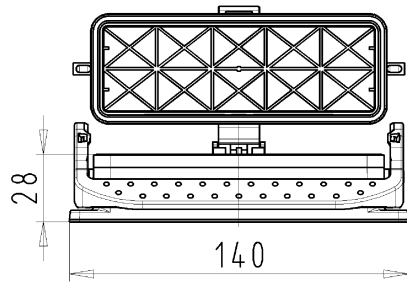

Bohrbild
/Cut out

71.325.2428.0	BAS GUT GP 24	A
Bestellnummer /Order number	Typ /Type	

Weitere Daten siehe KATALOG oder eKatalog. www.wieland-electric.com
Additional data see CATALOG or eCatalog. eshop.wieland-electric.com

Toleranzierung Size ISO 14405®/Tolerance system Size ISO 14405® (This ISO-standard describes the envelope principle. According to the envelope principle the deviations of form and parallelism are limited by the size tolerances).		ja/yes ☒ Stoffverfalls- und Deklarationsliste nach DIN-TM-05/03 ist einzuhalten. Conformity with Wieland document ULI-TM-05/03 (List of prohibited / declarable hazardous substances) to be declared!	
Freitoleranz nach General tolerance		CAD - Zeichnung, keine manuellen Änderungen CAD - drawing, no manual modifications allowed	1. Verwendung: First Use: -
Blatt: 1 von 1 Sheet: 1 of 1		Zeichnung Nr./Drawing No.	
/		71.325.2428.0 13K	
/		Index	
/		Maße in mm/Dimensions are in mm	
/		Ersatz für/Replacement for: -	
/		Type	
/		Benennung/Title	
/		GEHAEUSEUNTERTEIL	
/		Baugröße 24 offen Housing size 24 open	
Index		Date / Blatt Date / Sheet	
Änderung/Revision		Date / Blatt Date / Sheet	

Weitere Daten siehe KATALOG oder eKatalog. www.wieland-electric.com
Additional data see CATALOG or eCatalog. eshop.wieland-electric.com