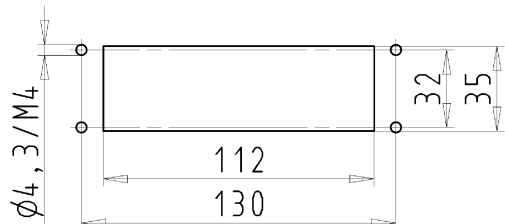

Bohrbild
/Cut out

71.325.2428.0	BAS GUT GP 24	A
Bestellnummer /Order number	Typ /Type	

Weitere Daten siehe KATALOG oder eKatalog. www.wieland-electric.com
Additional data see CATALOG or eCatalog. eshop.wieland-electric.com

Toleranzierung Size ISO 14405®/Tolerance system Size ISO 14405® (This ISO-standard describes the envelope principle. According to the envelope principle the deviations of form and parallelism are limited by the size tolerances).		ja/yes ☒ Stoffverfalls- und Deklarationsliste nach DIN-TM-05/03 ist einzuhalten. Conformity with Wieland document ULI-TM-05/03 (List of prohibited / declarable hazardous substances) to be declared!	
Freitoleranz nach General tolerance		CAD - Zeichnung, keine manuellen Änderungen CAD - drawing, no manual modifications allowed	1. Verwendung: First Use: -
Blatt: 1 von 1 Sheet: 1 of 1		Zeichnung Nr./Drawing No.	
/		71.325.2428.0 13K	
/		Index	
/		Maße in mm/Dimensions are in mm	
/		Ersatz für/Replacement for: -	
/		Type	
/		Benennung/Title	
/		GEHAEUSEUNTERTEIL	
/		Baugröße 24 offen Housing size 24 open	
Index		Date / Blatt Date / Sheet	
Änderung/Revision		Date / Blatt Date / Sheet	

Weitere Daten siehe KATALOG oder eKatalog. www.wieland-electric.com
Additional data see CATALOG or eCatalog. eshop.wieland-electric.com