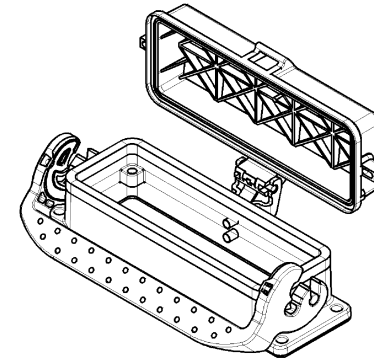

Bohrbild
/Cut out

71.325.2428.0	BAS GUT GP 24	A
Bestellnummer /Order number	Typ /Type	

Weitere Daten siehe KATALOG oder eKatalog. www.wieland-electric.com
Additional data see CATALOG or eCatalog. eshop.wieland-electric.com

Toleranzierung Size ISO 14405®/Tolerance system Size ISO 14405® (This ISO-standard describes the envelope principle. According to the envelope principle the deviations of form and parallelism are limited by the size tolerances).		ja/yes ☒ Stoffverfalls- und Deklarationsliste nach DIN-TM-05/03 ist einzuhalten. Conformity with Wieland document ULI-TM-05/03 (List of prohibited / declarable hazardous substances) to be declared!	
Freitoleranz nach General tolerance		CAD - Zeichnung, keine manuellen Änderungen CAD - drawing, no manual modifications allowed	1. Verwendung: First Use: -
Blatt: 1 von 1 Sheet: 1 of 1		Zeichnung Nr./Drawing No.	
/		71.325.2428.0 13K	
/		Index	
/		Maße in mm/Dimensions are in mm	
/		Ersatz für/Replacement for: -	
/		Type	
/		Benennung/Title	
/		GEHAEUSEUNTERTEIL	
/		Baugröße 24 offen Housing size 24 open	
Index		Date / Blatt Date / Sheet	
Änderung/Revision		Date / Blatt Date / Sheet	

Weitere Daten siehe KATALOG oder eKatalog. www.wieland-electric.com
Additional data see CATALOG or eCatalog. eshop.wieland-electric.com