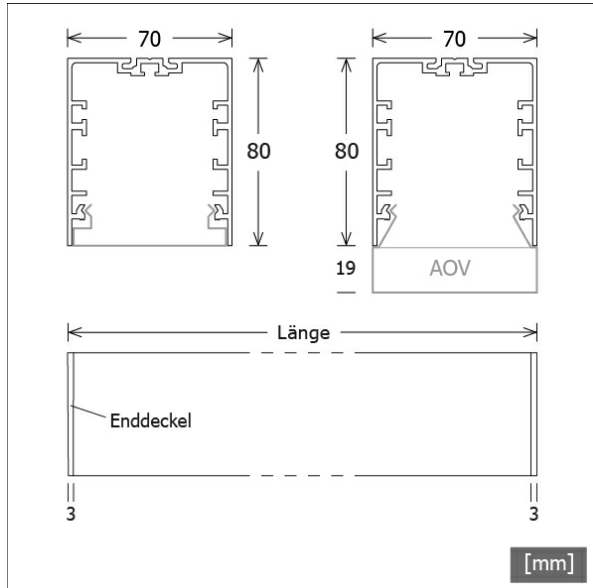

ML-A 070.1030.11 AOB/DALI

Farbe	Artikelnummer	EAN
silber eloxiert	663439	4043544725035
schwarz	663440	4043544725042
weiß	663441	4043544725059

Beschreibung

- Linearleuchte für direkte Decken-, Wand- oder abgehängte Montage
- symmetrische Lichtverteilung und Ausleuchtung
- hohe Wartungsfreundlichkeit
- keine UV- und Wärmestrahlung
- Drahtseilabhängungen (mit Einspeisung) oder Wandhalter (2 Stück) separat bestellen
- Gehäuse aus Aluminium
- Enddeckel aus Zinkdruckguss
- Acrylglassdiffusor opal bündig mit Profölführung und werkzeugloser Einrasttechnik
- direkter Decken- oder Wandanbau über Schraubmontage
- 5-polige Anschlussklemme
- Betriebsgerät (LED-Konverter DALI, dimmbar) integriert

Hinweise

ACHTUNG: Die thermische Längenausdehnung des Aluminiumprofils beträgt bei $dT = 10$ Kelvin 0.3 mm pro Meter. IP40 gilt nur in Verbindung mit montiertem Acrylglasprofil.

Standardoptionen

Sonderoptionen

Abmessungen / Gewichte

Länge	1136 mm
Breite	70 mm
Höhe	80 mm
Nettogewicht	3.66 kg
Bruttogewicht	4.09 kg

ML-A 070.1030.11 AOB/DALI

Monoline 070 Surface-Mounted & Pendant (1xLED 18W 830/3000K 1790lm)

	C0	C90	C180	C270
0°	392	392	392	392
15°	369	371	369	371
30°	305	312	305	312
45°	224	233	224	233
60°	140	147	140	147
75°	60	61	60	61
90°	1	1	1	1