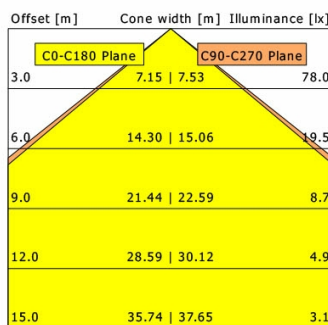

Hinweise

ACHTUNG: Die thermische Längenausdehnung des Aluminiumprofils beträgt bei $dT = 10$ Kelvin 0.3 mm pro Meter. IP40 gilt nur in Verbindung mit montiertem Acrylglasprofil.

Standardoptionen

Sonderoptionen

Abmessungen / Gewichte

Länge	1136 mm
Breite	70 mm
Höhe	80 mm
Nettogewicht	3.66 kg
Bruttogewicht	4.09 kg

ML-A 070.1030.11 AOB/DALI

Monoline 070 Surface-Mounted & Pendant (1xLED 18W 830/3000K 1790lm)

	C0	C90	C180	C270
0°	392	392	392	392
15°	369	371	369	371
30°	305	312	305	312
45°	224	233	224	233
60°	140	147	140	147
75°	60	61	60	61
90°	1	1	1	1

cd / 1000 lm

η	LED
Efficiency	99 lm/W
Direct/Indirect	↓ 100% / ↑ 0%
System Power	18 W
UGR	X=4H, Y=8H
Reflection factors	70/50/20
UGR C0/C180	23.2
UGR C90/C270	23.3
CIE Flux Codes	50 80 96 100 100
Ra/CRI	>80