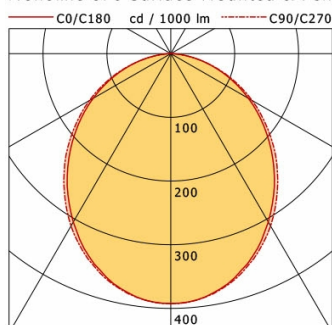

Hinweise

ACHTUNG: Die thermische Längenausdehnung des Aluminiumprofils beträgt bei $dT = 10$ Kelvin 0.3 mm pro Meter. IP40 gilt nur in Verbindung mit montiertem Acrylglasprofil.

Standardoptionen

Sonderoptionen

Lichttechnik / Normen

Leuchtmittel	LED linear / CRI 80 / 3000 K
EPREL Lichtquellen	833877
	L90 B50 50.000 h
	L80 B50 100.000 h
	L80 B20 50.000 h
Lebensdauer	
Systemleistung	18.3 W
Leuchten-Lichtstrom	1790 lm
Systemeffizienz	97.81 lm/W
Moduleffizienz	178.36 lm/W
UGR Klasse	≤25
Versorgungsspannung	220 - 240 V / 50 - 60 Hz
Schutzklasse	I
Schutzart	IP40

Abmessungen / Gewichte

Länge	1136 mm
Breite	70 mm
Höhe	80 mm
Nettogewicht	3.66 kg
Bruttogewicht	4.09 kg

ML-A 070.1030.11 AOB/DALI

Monoline 070 Surface-Mounted & Pendant (1xLED 18W 830/3000K 1790lm)

	C0	C90	C180	C270
0°	392	392	392	392
15°	369	371	369	371
30°	305	312	305	312
45°	224	233	224	233
60°	140	147	140	147
75°	60	61	60	61
90°	1	1	1	1

cd / 1000 lm

η	LED
Efficiency	99 lm/W
Direct/Indirect	↓ 100% / ↑ 0%
System Power	18 W
UGR	X=4H, Y=8H
Reflection factors	70/50/20
UGR C0/C180	23.2
UGR C90/C270	23.3
CIE Flux Codes	50 80 96 100 100
Ra/CRI	>80