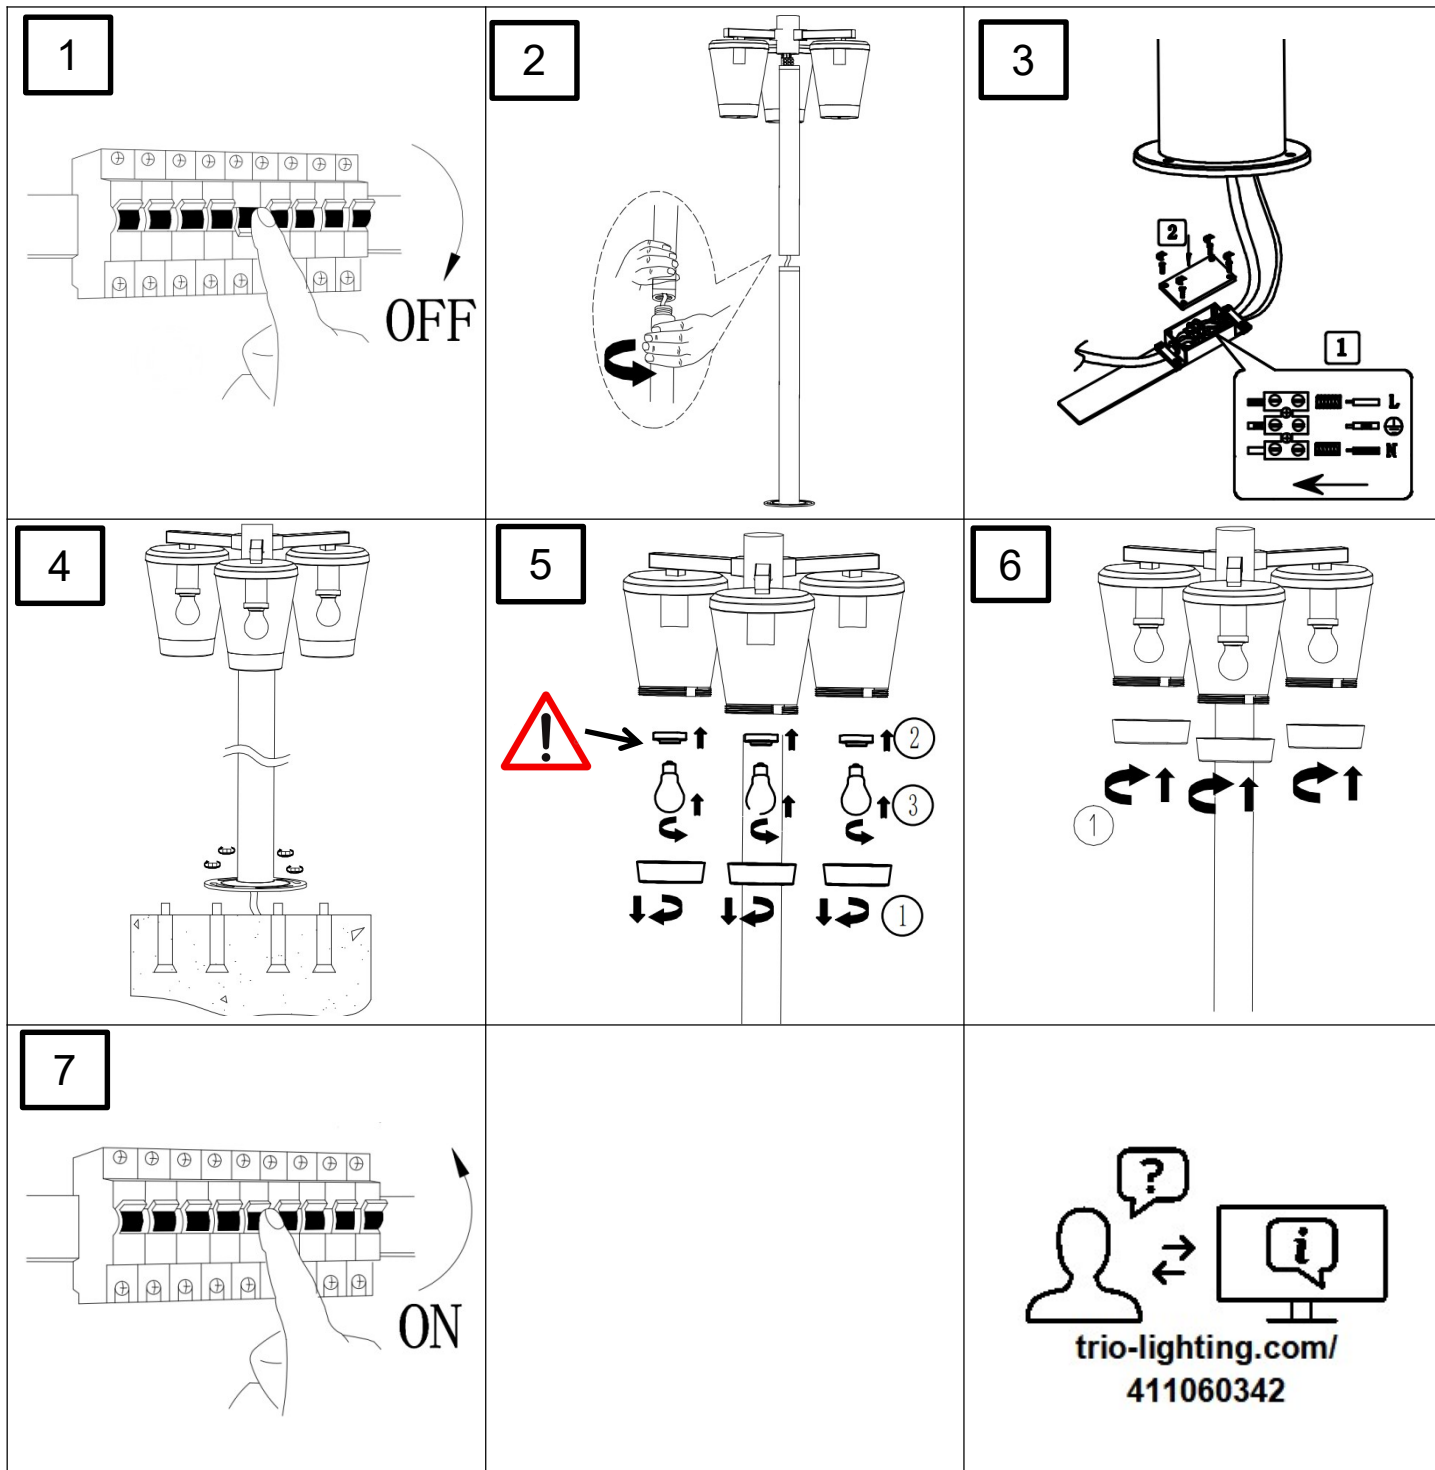

(SR) UPOZORENJE!

Prije početka montaže, pažljivo pročitajte sigurnosne upute!

(UK) ПОПЕРЕДЖЕННЯ!

Перед розбиранням, будь ласка, уважно прочитайте інструкції з техніки безпеки!

230V ~ 50Hz, 3 x E27 Max.40W