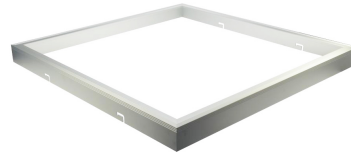

Aluminiumrahmen für LED- Panel 1200x600x49,2mm

Artikel-Nr.: 53476

Dieser LED Panel Aufbaurahmen ermöglicht den einfachen und komfortablen Deckenanbau Ihres LED-Panels mit den Maßen 120x60cm. Optimal geeignet für den Anbau an massive Decken.

Art des Zubehörs/Ersatzteils:	sonstige
Farbe:	Silber
Werkstoff:	Aluminium
Länge:	1200 mm
Breite:	600 mm
Höhe:	49.2 mm

Letzte Aktualisierung am: 05.11.2023 07:40:36

Altlampen sind getrennt zu entsorgen.

Alle Produktangaben sind Angaben des Herstellers und ohne Gewähr. Betriebswerte und Maße gelten mit den üblichen geringfügigen Abweichungen. Alle Maße sind Größtmaße. Die angegebene Lebensdauer versteht sich als ungefährender Richtwert und ist ohne Gewähr. Alle Abbildungen ähnl.; technische bzw. Design-Änderungen sowie Liefermöglichkeiten vorbehalten. Darüber hinaus gelten die aktuellen AGB der Scharnberger+Hasenbein GmbH.