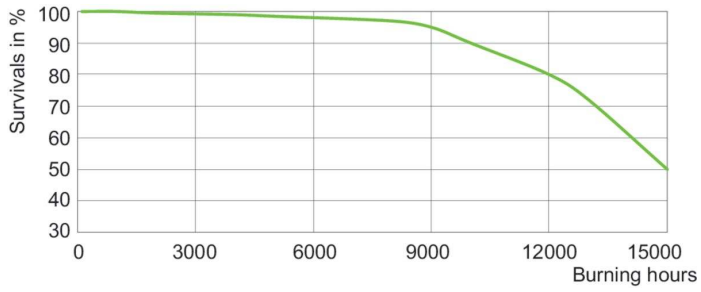

MASTERColour CDM-R Elite

Lebensdauer

LDLE_CDM-R-E_0006-Life expectancy diagram

Lumen Maintenance Diagram - MC CDM-R Elite 70W/942 E27 PAR30L 30D