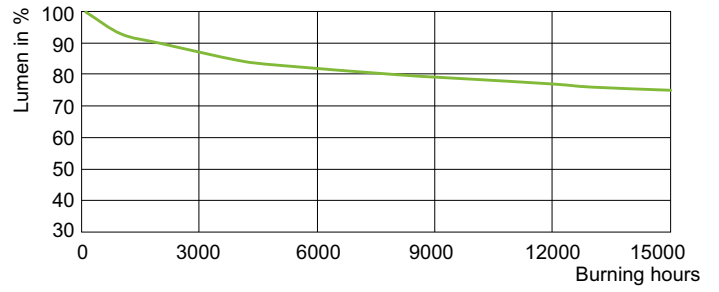

MASTERColour CDM-R Elite

Lebensdauer

LDLE_CDM-R-E_0006-Life expectancy diagram

Lumen Maintenance Diagram - MC CDM-R Elite 70W/942 E27 PAR30L 30D