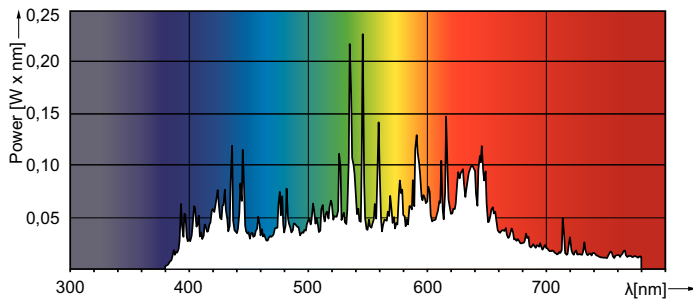

MASTERColour CDM-R Elite

MASTERColour CDM-R Elite 70W/942 E27 PAR30L 30D

Die überragende Lichtleistung und die ausgezeichnete Farbwiedergabe der MASTERColour CDM-R Elite schaffen die richtige Atmosphäre für den Kunden und rücken besonders Waren in Rottönen ins rechte Licht. Eine einfache Möglichkeit, dem Geschäft ein strahlendes Aussehen zu verleihen.

Hinweise

- Nur mit geeignetem elektronischen Vorschaltgerät
- EVG nur mit "End of Life" Abschaltung (IEC 61167, IEC 62035)

Produkt Daten

Allgemeine Informationen		Betrieb und Elektrik	
Sockel	E27	Farbkoordinate Y (nom.)	0,366
Betriebsstellung	UNIVERSAL [Beliebig oder universal (U)]	Ähnlichste Farbtemperatur (Nom)	4200 K
Schaltzyklus	1.350	Farbwiedergabeindex (CRI)	92
Referenz für Lichtstrommessung	Narrow Cone	Restlichtstrom am Ende der Nennlebensdauer (Nom.)	75 %
Lebensdauer bis 50 % Ausfall (Nom.)	15.000 Stunde(n)	Lichtstrom im 90° -Kegel (Nennwert)	4.500 lm
Lichttechnische Daten		Lichtregelung und Dimmen	
Farbcode	942 [CCT of 4200K]	Dimmbar	Nein
Ausstrahlungswinkel (Nom)	30 Grad		
Lichtstrom	4.500 lm		
Lichtstärke (Nom)	13.500 cd		
Nennlichtausbeute (Nom)	71 lm/W		
Lichtfarbe	Kaltweiß (CW)		
Farbkoordinate X (Nom)	0,371		

MASTERColour CDM-R Elite

Mechanik und Gehäuse

Kolbenausführung	Klar
Kolbenform	PAR30L

Genehmigung und Anwendung

Energieeffizienzklasse	G
Quecksilbergehalt (max.)	6,6 mg
Quecksilbergehalt (Nom)	6,5 mg
Energieverbrauch kWh/1.000 Std.	74 kWh
EPREL Registrierungsnummer	473305

Abmessungsskizzen

Product	D (max)	C (max)
MC CDM-R Elite 70W/942 E27 PAR30L 30D	97 mm	123 mm

Photometrische Daten

Spectral Power Distribution Colour - MC CDM-R Elite 70W/942 E27 PAR30L 30D

Light Distribution Diagram - MC CDM-R Elite 70W/942 E27 PAR30L 30D