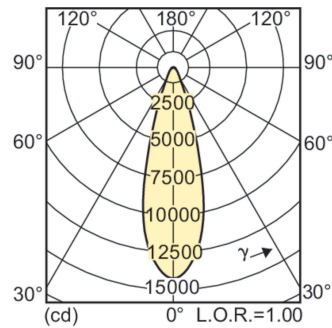

Hinweise

- Nur mit geeignetem elektronischen Vorschaltgerät
- EVG nur mit "End of Life" Abschaltung (IEC 61167, IEC 62035)

Produkt Daten

Allgemeine Informationen		Betrieb und Elektrik	
Sockel	E27	Farbkoordinate Y (nom.)	0,366
Betriebsstellung	UNIVERSAL [Beliebig oder universal (U)]	Ähnlichste Farbtemperatur (Nom)	4200 K
Schaltzyklus	1.350	Farbwiedergabeindex (CRI)	92
Referenz für Lichtstrommessung	Narrow Cone	Restlichtstrom am Ende der Nennlebensdauer (Nom.)	75 %
Lebensdauer bis 50 % Ausfall (Nom.)	15.000 Stunde(n)	Lichtstrom im 90° -Kegel (Nennwert)	4.500 lm
Lichttechnische Daten		Lichtregelung und Dimmen	
Farbcode	942 [CCT of 4200K]	Dimmbar	Nein
Ausstrahlungswinkel (Nom)	30 Grad		
Lichtstrom	4.500 lm		
Lichtstärke (Nom)	13.500 cd		
Nennlichtausbeute (Nom)	71 lm/W		
Lichtfarbe	Kaltweiß (CW)		
Farbkoordinate X (Nom)	0,371		

Produktinformationen

Bestell-Produktname	MC CDM-R Elite 70W/942 E27 PAR30L 30D
---------------------	---------------------------------------

Gesamtbezeichnung des Produkts	MASTERColour CDM-R Elite 70W/942 E27 PAR30L 30D
Gesamt-Produktcode	871829165167300
Bestellcode	65167300
Material-Nr. (12NC)	928053000630
Anzahl pro Verpackung	1
Nettogewicht (Einzelteil)	0,225 kg
EAN/UPC – Produkt/Kiste	8718291651673
Zähler - Pakete pro Außenkarton	6
EAN Umverpackung	8718291651680

Abmessungsskizzen

Product	D (max)	C (max)
MC CDM-R Elite 70W/942 E27 PAR30L 30D	97 mm	123 mm

Photometrische Daten

Spectral Power Distribution Colour - MC CDM-R Elite 70W/942 E27 PAR30L 30D

Light Distribution Diagram - MC CDM-R Elite 70W/942 E27 PAR30L 30D