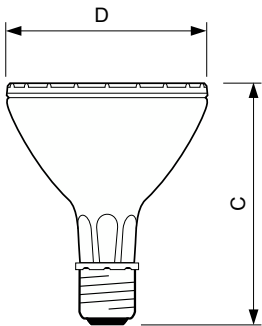

Hinweise

- Nur mit geeignetem elektronischen Vorschaltgerät
- EVG nur mit "End of Life" Abschaltung (IEC 61167, IEC 62035)

Produkt Daten

Allgemeine Informationen		Betrieb und Elektrik	
Sockel	E27	Farbkoordinate Y (nom.)	0,366
Betriebsstellung	UNIVERSAL [Beliebig oder universal (U)]	Ähnlichste Farbtemperatur (Nom)	4200 K
Schaltzyklus	1.350	Farbwiedergabeindex (CRI)	92
Referenz für Lichtstrommessung	Narrow Cone	Restlichtstrom am Ende der Nennlebensdauer (Nom.)	75 %
Lebensdauer bis 50 % Ausfall (Nom.)	15.000 Stunde(n)	Lichtstrom im 90° -Kegel (Nennwert)	4.500 lm
Lichttechnische Daten		Lichtregelung und Dimmen	
Farbcode	942 [CCT of 4200K]	Dimmbar	Nein
Ausstrahlungswinkel (Nom)	30 Grad		
Lichtstrom	4.500 lm		
Lichtstärke (Nom)	13.500 cd		
Nennlichtausbeute (Nom)	71 lm/W		
Lichtfarbe	Kaltweiß (CW)		
Farbkoordinate X (Nom)	0,371		

MASTERColour CDM-R Elite

Mechanik und Gehäuse

Kolbenausführung	Klar
Kolbenform	PAR30L

Genehmigung und Anwendung

Energieeffizienzklasse	G
Quecksilbergehalt (max.)	6,6 mg
Quecksilbergehalt (Nom)	6,5 mg
Energieverbrauch kWh/1.000 Std.	74 kWh
EPREL Registrierungsnummer	473305

Abmessungsskizzen

Product	D (max)	C (max)
MC CDM-R Elite 70W/942 E27 PAR30L 30D	97 mm	123 mm

Photometrische Daten

Spectral Power Distribution Colour - MC CDM-R Elite 70W/942 E27 PAR30L 30D

Light Distribution Diagram - MC CDM-R Elite 70W/942 E27 PAR30L 30D