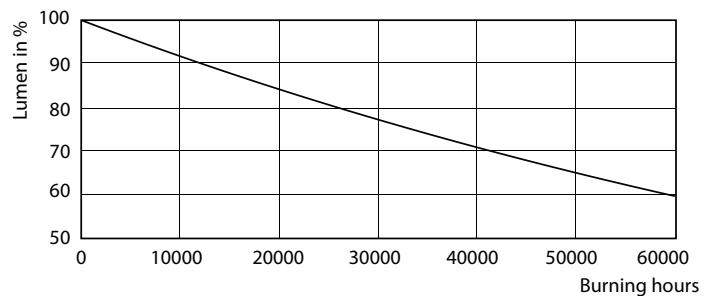

Produkt Daten

Allgemeine Informationen		Lichtstrom	
Sockel	GU10	Lichtstärke (Nom)	1.000 cd
Nennlebensdauer	40.000 Stunde(n)	Lichtfarbe	Warmweiß (WW)
Schaltzyklus	50.000	Nennlichtausbeute (Nom)	64,55 lm/W
Beleuchtungstechnologie	LED	Ähnlichste Farbtemperatur (Nom)	2700 K
Referenz für Lichtstrommessung	Narrow Cone	Farbkonsistenz	<3
Lichttechnische Daten		Farbwiedergabeindex (CRI)	97
Farbcode	927	Restlichtstrom am Ende der Nennlebensdauer (Nom.)	70 %
Ausstrahlungswinkel (Nom)	25 Grad	Lichtstrom im 90° -Kegel (Nennwert)	355 lm

Spectral Power Distribution Colour - MAS LED ExpertColor 5.5-50W GU10 927 25D

Light Distribution Diagram - MAS LED ExpertColor 5.5-50W GU10 927 25D

Lebensdauer

40K LED

Lumen Maintenance Diagram - MAS LED ExpertColor 5.5-50W GU10 927 25D