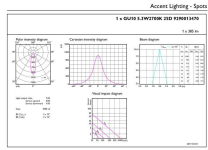

MASTER LEDspot GU10 ExpertColor

Photometrische Daten

OSRAM PHOTONICS 41 Phot Lighting E.V. Page 1/1