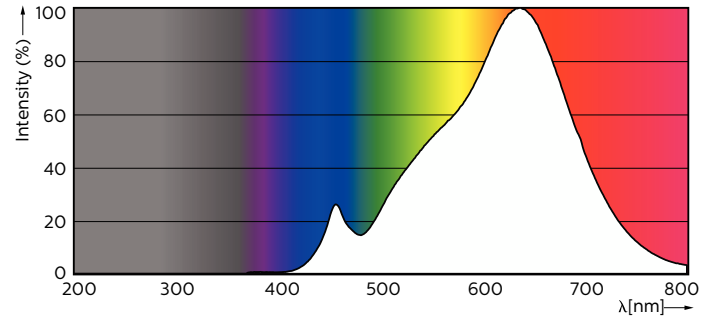

MASTER LEDspot GU10 ExpertColor

MASTER LED ExpertColor 5.5-50W GU10 927 25D

Der beste und schönste LEDspot für den Profi: . Der MASTER LEDspot ExpertColor ist ideal für den 24/7 Betrieb dank seiner langen Nutzlebensdauer von 40.000 Stunden geeignet. Der MASTER LEDspot ExpertColor schafft zudem ein warmes und komfortables Ambiente im Gastgewerbe, Eigenheim und Restaurant. Es erreicht dieses Ambiente durch ein angepasstes Farbspektrum ,welches dem von Halogen ähnlich ist, einen hohem Farbwiedergabeindex sowie leistungsstarker Dimmfunktion. Das Ergebnis? Ein wundervolles Beleuchtungserlebnis. Darüber hinaus ist das innovative Linsendesign ohne Einfassung durch ihr sauberes und klares Aussehen für nahezu jede Inneneinrichtung geeignet.

Produkt Daten

Allgemeine Informationen		Lichtstrom	
Sockel	GU10	Lichtstärke (Nom)	1.000 cd
Nennlebensdauer	40.000 Stunde(n)	Lichtfarbe	Warmweiß (WW)
Schaltzyklus	50.000	Nennlichtausbeute (Nom)	64,55 lm/W
Beleuchtungstechnologie	LED	Ähnlichste Farbtemperatur (Nom)	2700 K
Referenz für Lichtstrommessung	Narrow Cone	Farbkonsistenz	<3
Lichttechnische Daten		Farbwiedergabeindex (CRI)	97
Farbcode	927	Restlichtstrom am Ende der Nennlebensdauer (Nom.)	70 %
Ausstrahlungswinkel (Nom)	25 Grad	Lichtstrom im 90° -Kegel (Nennwert)	355 lm

Abmessungsskizzen

Product	D	C
MAS LED ExpertColor 5.5-50W GU10 927 25D	50 mm	54 mm

MASTER LEDspot GU10 ExpertColor

Photometrische Daten

OSRAM PHOTONICS 41 Phot Lighting E.V. Page 1/1

Accent Lighting Spots - MAS LED ExpertColor 5.5-50W GU10 927 25D

Spectral Power Distribution Colour - MAS LED ExpertColor 5.5-50W GU10 927 25D

Light Distribution Diagram - MAS LED ExpertColor 5.5-50W GU10 927 25D

Lebensdauer

40K LED

Lumen Maintenance Diagram - MAS LED ExpertColor 5.5-50W GU10 927 25D