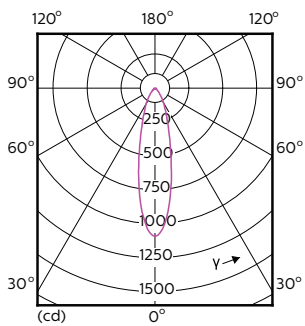

Produkt Daten

Allgemeine Informationen		Lichtstrom	
Sockel	GU10	Lichtstärke (Nom)	1.000 cd
Nennlebensdauer	40.000 Stunde(n)	Lichtfarbe	Warmweiß (WW)
Schaltzyklus	50.000	Nennlichtausbeute (Nom)	64,55 lm/W
Beleuchtungstechnologie	LED	Ähnlichste Farbtemperatur (Nom)	2700 K
Referenz für Lichtstrommessung	Narrow Cone	Farbkonsistenz	<3
Lichttechnische Daten		Farbwiedergabeindex (CRI)	97
Farbcode	927	Restlichtstrom am Ende der Nennlebensdauer (Nom.)	70 %
Ausstrahlungswinkel (Nom)	25 Grad	Lichtstrom im 90° -Kegel (Nennwert)	355 lm

Abmessungsskizzen

Product	D	C
MAS LED ExpertColor 5.5-50W GU10 927 25D	50 mm	54 mm

MASTER LEDspot GU10 ExpertColor

Photometrische Daten

OSRAM PHOTONICS 41 Phot Lighting E.V. Page 1/1

Accent Lighting Spots - MAS LED ExpertColor 5.5-50W GU10 927 25D

Spectral Power Distribution Colour - MAS LED ExpertColor 5.5-50W GU10 927 25D

Light Distribution Diagram - MAS LED ExpertColor 5.5-50W GU10 927 25D

Lebensdauer

40K LED

Lumen Maintenance Diagram - MAS LED ExpertColor 5.5-50W GU10 927 25D