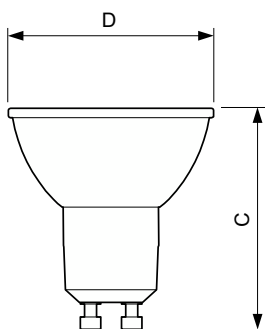

MASTER LEDspot GU10 ExpertColor

Flackerwert (PstLM) – Flackerwert gemäß EN 61000-3-3	1
Messung der Sichtbarkeit des Stroboskopeffekts (SVM)	0,4
Photobiologische Sicherheit gemäß EN 62471	RG1

Betrieb und Elektrik

Netzfrequenz	50 to 60 Hz
Eingangsfrequenz	50 bis 60 Hz
Systemleistung	5,5 W
Lampenstrom (Nom)	30 mA
Äquivalente Leistung	50 W
Startzeit (Nom)	0,5 s
Aufwärmzeit bis 60 % Licht	0,5 s
Leistungsfaktor (Bruchteil)	0,8
Spannung (Nom)	220–240 V

Temperatur

Gehäusetemperatur (Nom)	80 °C

Lichtregelung und Dimmen

Dimmbar	Nur mit Spezial-Dimmern

Mechanik und Gehäuse

Kolbenausführung	Klar
Kolbenform	PAR16

Genehmigung und Anwendung

Energieeffizienzklasse	G

Geeignet für Akzentbeleuchtung	Ja
Energieverbrauch kWh/1.000 Std.	6 kWh
EPREL Registrierungsnummer	775828
CE-Zeichen	Ja
EU RoHS-konform	Ja
EyeComfort	Ja

Anwendungsbedingungen

ist eine Verwendung in geschlossenen Leuchten möglich	No

Produktdaten

Bestell-Produktname	MAS LED ExpertColor 5.5-50W GU10 927 25D
Gesamtbezeichnung des Produkts	MASTER LED ExpertColor 5.5-50W GU10 927 25D
Gesamt-Produktcode	871869670761600
Bestellcode	70761600
Material-Nr. (12NC)	929001347002
Anzahl pro Verpackung	1
Nettogewicht (Einzelteil)	0,038 kg
EAN/UPC – Produkt/Kiste	8718696707616
Zähler - Pakete pro Außenkarton	10
EAN Umverpackung	8718696707623

Abmessungsskizzen

Product	D	C
MAS LED ExpertColor 5.5-50W GU10 927 25D	50 mm	54 mm