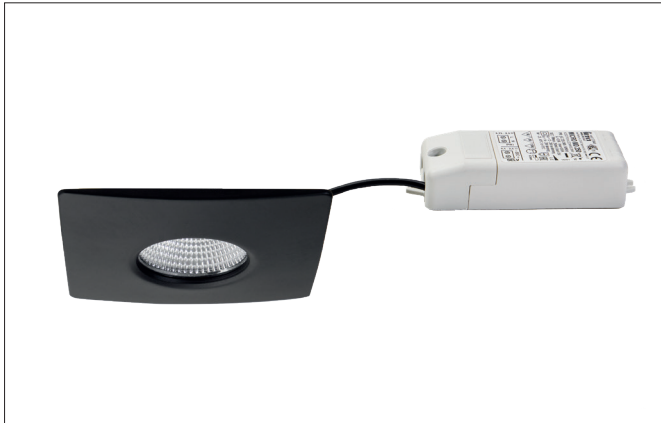

CHOOOSE LED-Einbaudownlightset, mit einstellbarer Farbtemperatur, Phasenabschnitt dimmbar, IP44
 Artikel-Nr. 39255083

Licht.
 Für Generationen.

Ausschreibungstext

Quadratisches LED-Einbaudownlightset, mit einstellbarer Farbtemperatur, Phasenabschnitt dimmbar, IP44, werkzeugloser Deckeneinbau mittels Einbaufedern. Deckenausschnitt Ø 68 mm, Einbautiefe 28 mm, Länge 88 mm, Breite 88 mm, Gewicht 0,209 kg, Reflektor silber mit rotationsymmetrisch tief-breit-strahlender Lichtstärkeverteilung. PC (Polycarbonat) transparent Abdeckung. Bemessungslichtstrom 510 lm, Bemessungsleistung 1 x 4,5 W, Lichtfarbe neutralweiß bis warmweiß, ähnlichste Farbtemperatur (CCT) 4.000 - 2.700 K, allgemeiner Farbwiedergabeindex CRI > 80, Gehäusewerkstoff: Aluminium / Stahl / Kunststoff, Farbe: schwarz, zulässige Umgebungstemperatur (ta): -20 °C - +25 °C, Schutzklasse (EN 61140): II, Schutzart (DIN EN 60529): IP44. Mit elektronischem Betriebsgerät, Phasenabschnitt dimm-

CHOOOSE LED-Einbaudownlightset, mit einstellbarer Farbtemperatur, Phasenabschnitt dimmbar, IP44

Artikel-Nr. 39255083

Licht.
Für Generationen.

Artikeldaten	
Artikel-Nr.	39255083
GTIN	4251433958123
Serienname	CHOOOSE
Kurzbeschreibung	LED-Einbaudownlightset, mit einstellbarer Farbtemperatur, Phasenabschnitt dimmbar, IP44
Material	Aluminium / Stahl / Kunststoff
Farbe	schwarz
Ausführung der Oberfläche	glänzend
Form	quadratisch
Einbaudurchmesser	68 mm
Einbautiefe	28 mm
Länge	88 mm
Breite	88 mm
Aufbauhöhe	6 mm
Lieferumfang	mit frontseitigem DIP-Schalter zur Farbtemperaturanpassung (Schalter verborgen unter magnetisch befestigter Abdeckung)
Nettogewicht	0,209 kg
Konformität	CE, UKCA