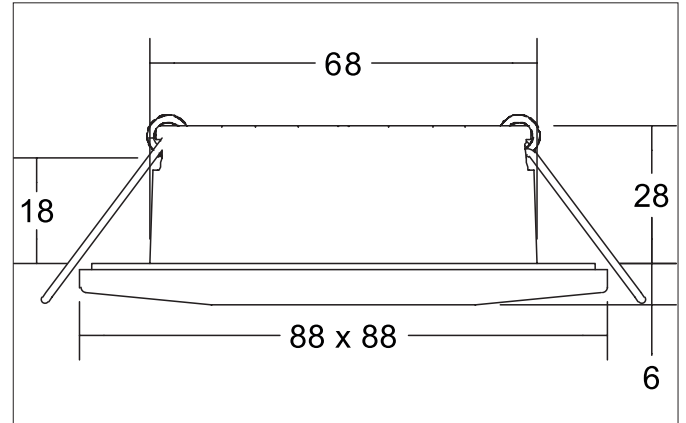

CHOOOSE LED-Einbaudownlightset, mit einstellbarer Farbtemperatur, Phasenabschnitt dimmbar, IP44
 Artikel-Nr. 39255083

Licht.
 Für Generationen.

Ausschreibungstext

Quadratisches LED-Einbaudownlightset, mit einstellbarer Farbtemperatur, Phasenabschnitt dimmbar, IP44, werkzeugloser Deckeneinbau mittels Einbaufedern. Deckenausschnitt Ø 68 mm, Einbautiefe 28 mm, Länge 88 mm, Breite 88 mm, Gewicht 0,209 kg, Reflektor silber mit rotationsymmetrisch tief-breit-strahlender Lichtstärkeverteilung. PC (Polycarbonat) transparent Abdeckung. Bemessungslichtstrom 510 lm, Bemessungsleistung 1 x 4,5 W, Lichtfarbe neutralweiß bis warmweiß, ähnlichste Farbtemperatur (CCT) 4.000 - 2.700 K, allgemeiner Farbwiedergabeindex CRI > 80, Gehäusewerkstoff: Aluminium / Stahl / Kunststoff, Farbe: schwarz, zulässige Umgebungstemperatur (ta): -20 °C - +25 °C, Schutzklasse (EN 61140): II, Schutzart (DIN EN 60529): IP44. Mit elektronischem Betriebsgerät, Phasenabschnitt dimm-

CHOOOSE LED-Einbaudownlightset, mit einstellbarer Farbtemperatur, Phasenabschnitt dimmbar, IP44

Artikel-Nr. 39255083

Licht.
Für Generationen.

Artikeldaten	
Artikel-Nr.	39255083
GTIN	4251433958123
Serienname	CHOOOSE
Kurzbeschreibung	LED-Einbaudownlightset, mit einstellbarer Farbtemperatur, Phasenabschnitt dimmbar, IP44
Material	Aluminium / Stahl / Kunststoff
Farbe	schwarz
Ausführung der Oberfläche	glänzend
Form	quadratisch
Einbaudurchmesser	68 mm
Einbautiefe	28 mm
Länge	88 mm
Breite	88 mm
Aufbauhöhe	6 mm
Lieferumfang	mit frontseitigem DIP-Schalter zur Farbtemperaturanpassung (Schalter verborgen unter magnetisch befestigter Abdeckung)
Nettogewicht	0,209 kg
Konformität	CE, UKCA