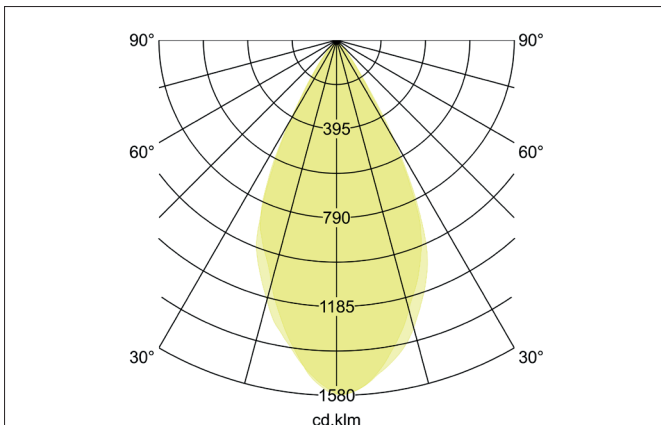

CHOOOSE LED-Einbaudownlightset, mit einstellbarer Farbtemperatur, Phasenabschnitt dimmbar, IP44
 Artikel-Nr. 39255083

Licht.
 Für Generationen.

Ausschreibungstext

Quadratisches LED-Einbaudownlightset, mit einstellbarer Farbtemperatur, Phasenabschnitt dimmbar, IP44, werkzeugloser Deckeneinbau mittels Einbaufedern. Deckenausschnitt Ø 68 mm, Einbautiefe 28 mm, Länge 88 mm, Breite 88 mm, Gewicht 0,209 kg, Reflektor silber mit rotationsymmetrisch tief-breit-strahlender Lichtstärkeverteilung. PC (Polycarbonat) transparent Abdeckung. Bemessungslichtstrom 510 lm, Bemessungsleistung 1 x 4,5 W, Lichtfarbe neutralweiß bis warmweiß, ähnlichste Farbtemperatur (CCT) 4.000 - 2.700 K, allgemeiner Farbwiedergabeindex CRI > 80, Gehäusewerkstoff: Aluminium / Stahl / Kunststoff, Farbe: schwarz, zulässige Umgebungstemperatur (ta): -20 °C - +25 °C, Schutzklasse (EN 61140): II, Schutzart (DIN EN 60529): IP44. Mit elektronischem Betriebsgerät, Phasenabschnitt dimm-

CHOOOSE LED-Einbaudownlightset, mit einstellbarer Farbtemperatur, Phasenabschnitt dimmbar, IP44

Artikel-Nr. 39255083

Licht.
Für Generationen.

Artikeldaten	
Artikel-Nr.	39255083
GTIN	4251433958123
Serienname	CHOOOSE
Kurzbeschreibung	LED-Einbaudownlightset, mit einstellbarer Farbtemperatur, Phasenabschnitt dimmbar, IP44
Material	Aluminium / Stahl / Kunststoff
Farbe	schwarz
Ausführung der Oberfläche	glänzend
Form	quadratisch
Einbaudurchmesser	68 mm
Einbautiefe	28 mm
Länge	88 mm
Breite	88 mm
Aufbauhöhe	6 mm
Lieferumfang	mit frontseitigem DIP-Schalter zur Farbtemperaturanpassung (Schalter verborgen unter magnetisch befestigter Abdeckung)
Nettogewicht	0,209 kg
Konformität	CE, UKCA

Lichttechnik	
Farbtemperatur	2.700 K / 3.000 K / 4.000 K
Lichtfarbe	weiß
Lichtaustritt	direkt
Lichtstrom	510 lm
Systemeffizienz	113 lm/W
Farbwiedergabe	CRI > 80
Reflektor	hochglänzend
Reflektorfarbe	silber
Abstrahlwinkel	40°
Lichtverteilung	symmetrisch
Farbtemperatur einstellbar	Stufen