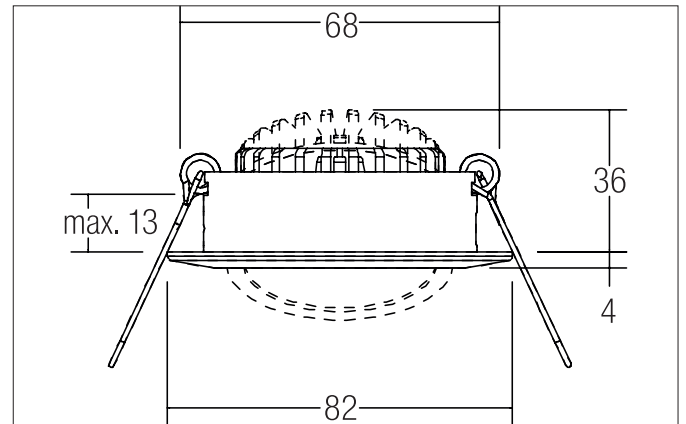

**BB03 LED-Einbaustrahler, Phasenabschnitt dimmbar, mit Anschlussbox**

Artikel-Nr. 39463183

Licht.  
Für Generationen.

**Ausschreibungstext**

Rundes LED-Einbaustrahler, Phasenabschnitt dimmbar, mit Anschlussbox, werkzeugloser Deckeneinbau mittels Einbaufedern. Deckenausschnitt Ø 68 mm, Einbautiefe 36 mm, Außendurchmesser 82 mm, Gewicht 0,194 kg, Reflektor silber mit rotationssymmetrisch tiefbreit-strahlender Lichtstärkeverteilung. PC (Polycarbonat) transparent Abdeckung. Bemessungslichtstrom 630 lm, Bemessungsleistung 1 x 6 W, Lichtfarbe warmweiß, ähnlichste Farbtemperatur (CCT) 3.000 K, allgemeiner Farbwiedergabeindex CRI > 80, Lebensdauer L70/B50 bei 25 °C: 30.000 h, Lebensdauer L80/B20 bei 25 °C: 50.000 h, Gehäusewerkstoff: Aluminium / Kunststoff, Farbe: strukturschwarz, zulässige Umgebungstemperatur (ta): -20 °C - +25 °C, Schutzklasse (EN 61140): II, Schutzart (DIN EN 60529): IP20. Mit elektronischem Betriebsgerät, Phasenabschnitt dimmbar.

**BB03 LED-Einbaustrahlerset, Phasenabschnitt dimmbar, mit Anschlussbox**

Artikel-Nr. 39463183

Licht.  
Für Generationen.

Artikeldaten	
Artikel-Nr.	39463183
GTIN	4251433954095
Serienname	BB03
Kurzbeschreibung	LED-Einbaustrahlerset, Phasenabschnitt dimmbar, mit Anschlussbox
Material	Aluminium / Kunststoff
Farbe	schwarz
Ausführung der Oberfläche	strukturiert
Form	rund
Außendurchmesser	82 mm
Einbaudurchmesser	68 mm
Einbautiefe	36 mm
Aufbauhöhe	4 mm
Lieferumfang	inkl. Anschlussbox, 3-polig zur Durchgangsverdrahtung
Nettogewicht	0,194 kg
Konformität	CE, UKCA