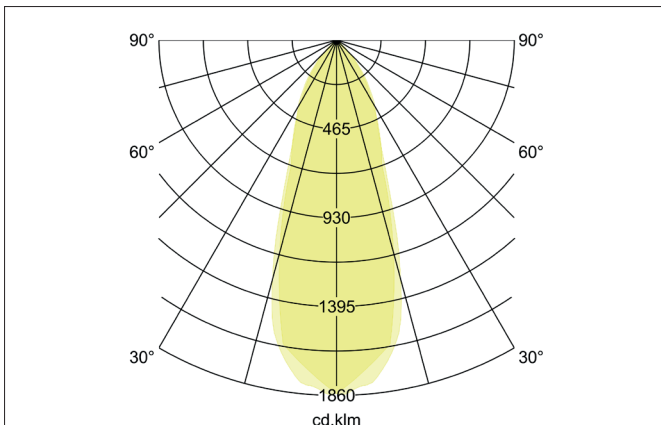

**BB03 LED-Einbaustrahler, Phasenabschnitt dimmbar, mit Anschlussbox**

Artikel-Nr. 39463183

Licht.  
Für Generationen.

**Ausschreibungstext**

Rundes LED-Einbaustrahler, Phasenabschnitt dimmbar, mit Anschlussbox, werkzeugloser Deckeneinbau mittels Einbaufedern. Deckenausschnitt Ø 68 mm, Einbautiefe 36 mm, Außendurchmesser 82 mm, Gewicht 0,194 kg, Reflektor silber mit rotationssymmetrisch tiefbreit-strahlender Lichtstärkeverteilung. PC (Polycarbonat) transparent Abdeckung. Bemessungslichtstrom 630 lm, Bemessungsleistung 1 x 6 W, Lichtfarbe warmweiß, ähnlichste Farbtemperatur (CCT) 3.000 K, allgemeiner Farbwiedergabeindex CRI > 80, Lebensdauer L70/B50 bei 25 °C: 30.000 h, Lebensdauer L80/B20 bei 25 °C: 50.000 h, Gehäusewerkstoff: Aluminium / Kunststoff, Farbe: strukturschwarz, zulässige Umgebungstemperatur (ta): -20 °C - +25 °C, Schutzklasse (EN 61140): II, Schutzart (DIN EN 60529): IP20. Mit elektronischem Betriebsgerät, Phasenabschnitt dimmbar.

**BB03 LED-Einbaustrahlerset, Phasenabschnitt dimmbar, mit Anschlussbox**

Artikel-Nr. 39463183

Licht.  
Für Generationen.

Artikeldaten	
Artikel-Nr.	39463183
GTIN	4251433954095
Serienname	BB03
Kurzbeschreibung	LED-Einbaustrahlerset, Phasenabschnitt dimmbar, mit Anschlussbox
Material	Aluminium / Kunststoff
Farbe	schwarz
Ausführung der Oberfläche	strukturiert
Form	rund
Außendurchmesser	82 mm
Einbaudurchmesser	68 mm
Einbautiefe	36 mm
Aufbauhöhe	4 mm
Lieferumfang	inkl. Anschlussbox, 3-polig zur Durchgangsverdrahtung
Nettogewicht	0,194 kg
Konformität	CE, UKCA

Lichttechnik	
Farbtemperatur	3.000 K
Lichtfarbe	weiß
Lichtaustritt	direkt
Lichtstrom	630 lm
Systemeffizienz	105 lm/W
Farbwiedergabe	CRI > 80
Reflektor	hochglänzend
Reflektorfarbe	silber
Abstrahlwinkel	38°
Lichtverteilung	symmetrisch
Farbtemperatur einstellbar	Nein