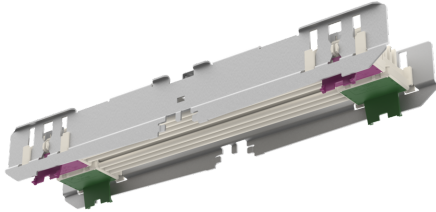

2200005 VL2TV-13

Mechanisches Zubehör

Artikelnummer **2200005**

GTIN **4029299029024**

Deeplink <https://www.ridi.de/go/2200005>

Produktbeschreibung

Tragschienenverbinder für LINIA EVO, 13-polig, Stromführung IP20, 1 Stück

Allgemein

Produktkategorie Mechanisches Zubehör

Abmessungen

Nettogewicht 0,416 kg

Ausschreibungstext

Tragschienenverbinder für LINIA EVO, 13-polig, Stromführung IP20, 1 Stück Artikelnummer: 2200005 Artikelbezeichnung: VL2TV-13 Produktkategorie: Mechanisches Zubehör