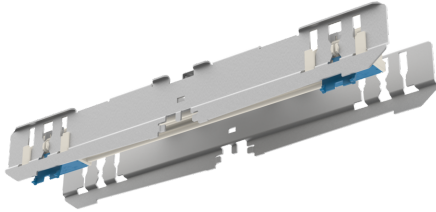

2200003 VL2TV-5

Mechanisches Zubehör

Artikelnummer **2200003**

GTIN **4029299029000**

Deeplink <https://www.ridi.de/go/2200003>

Produktbeschreibung

Tragschienenverbinder für LINIA EVO, 5-polig, Stromführung IP20, 1 Stück

Allgemein

Produktkategorie **Mechanisches Zubehör**

Abmessungen

Nettogewicht **0,325 kg**

Ausschreibungstext

Tragschienenverbinder für LINIA EVO, 5-polig, Stromführung IP20, 1 Stück Artikelnummer: 2200003 Artikelbezeichnung: VL2TV-5 Produktkategorie: Mechanisches Zubehör