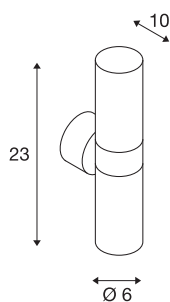

ASTINA

Outdoor Wandleuchte, TCR50-SE, IP44, rund, up/down, anthrazit, max. 44W

Die Wandleuchte ASTINA besteht aus Aluminium und Glas welches die Leuchtmittel abdeckt. Dank der Position der zwei verbauten Fassungen, erzeugt die montierte Leuchte zwei gleiche, jedoch entgegengesetzte Lichtkegel (UP/-DOWN). Durch die Schutzart IP44 ist sie für den Außenbereich geeignet. Der elektrische Anschluss der in mehreren Farbversionen verfügbaren Leuchte erfolgt an 230V Netzspannung.

TECHNISCHE DATEN

Art. Nr.:	228775
Fassung	GU10
Leuchtmittel	TCR50-SE
Anzahl Fassungen	2
Leuchtmittel inklusive	Nein
Anzahl unterschiedliche Lichtauslässe	2
Primäre Nennspannung	220-240V ~50/60Hz mA/V
Höhe	23 cm
Durchmesser	6 cm
Tiefe	10 cm
Nettogewicht	0.821 kg
Bruttogewicht	0.896 kg
IP Code	IP 44
Schutzklasse	I
Montage	Aufbau
Montagedetails	Wand
Wattage	11 W
Farbe	anthrazit
BIG WHITE Seite	641