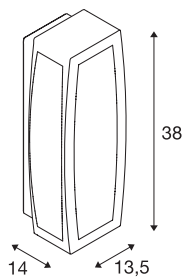

## MERIDIAN BOX

Outdoor Wandleuchte, TC-(D,H,T,Q)SE, IP54, silbergrau, max. 20W

Aus Aluminium gefertigte Wand- und Deckenanbauleuchte der MERIDIAN Serie mit opaler PC Leuchtfläche. Durch die Schutzart IP54 ist die in mehreren Farbversionen verfügbare Leuchte für den Außenbereich geeignet. Der elektrische Anschluss erfolgt direkt an 230V Netzspannung. Die MERIDIAN Serie beinhaltet des Weiteren alternative Wandleuchten in unterschiedlichen Designs.

## TECHNISCHE DATEN

Art. Nr.:	230044
Fassung	E27
Anzahl Fassungen	1
Primäre Nennspannung	220-240V ~50/60Hz mA/V
Breite	13.5 cm
Höhe	38 cm
Tiefe	14 cm
Nettogewicht	1.665 kg
Bruttogewicht	1.89 kg
IP Code	IP 54
Schutzklasse	I
Montage	Aufbau
Montagedetails	Decke,Wand
Wattage	25 W
Farbe	grau
BIG WHITE Seite	1