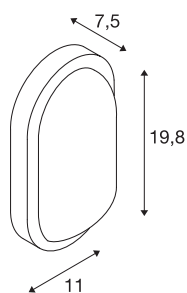

TERANG 2

Outdoor Wand- und Deckenleuchte, LED, 3000K, IP44, oval, weiß, 11W

Die Neuinterpretation klassischer Bauleuchten für die Wand- und Deckenmontage mit einem bereits eingebauten, leistungsstarken LED Modul. Verfügbar in den Gehäusefarben weiß, silbergrau, anthrazit und rost ist die TERANG 2 mit einem satinieren Rundglas versehen, was eine homogene Lichtverteilung garantiert. Mit der Schutzart IP44 ist diese Leuchte auch für den Einsatz im Außenbereich konzipiert. Dank des bereits eingebauten LED-Treibers wird TERANG 2 fertig für den direkten Anschluss an 230V Netzspannung geliefert.

TECHNISCHE DATEN

Art. Nr.:	229931
Primäre Nennspannung	220-240V ~50/60Hz mA/V
Breite	19.8 cm
Höhe	11 cm
Tiefe	7.5 cm
Nettogewicht	0.457 kg
Bruttogewicht	0.557 kg
IP Code	IP 44
Schutzklasse	I
Schlagfestigkeitsklasse	IK03
Schlagfestigkeit	0,2 Joule
Montage	Aufbau
Montagedetails	Decke, Wand
Wattage	11 W
Lumen	830 lm
Lichtfarbtemperatur	3000 Kelvin
Abstrahlwinkel	120 °
Farbe	weiß
LXXBXX Daten	L70B50
Lebensdauer	20000 h
minimale Umgebungstemperatur	0 °C
maximale Umgebungstemperatur	45 °C