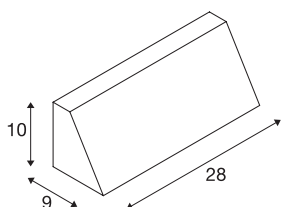

## PEMA

Outdoor Wandleuchte, TC-(D,H,T,Q)SE, IP44, rechteckig, schwarz, max. 15W

Einflammige Wandleuchte PEMA bestehend aus lackiertem Aluminium und Glas welches das Leuchtmittel abdeckt. Durch Schutzart IP44 für den Außenbereich geeignet. Der elektrische Anschluss der in mehreren Farbversionen verfügbaren Leuchte erfolgt direkt an 230V Netzspannung.

## TECHNISCHE DATEN

Art. Nr.:	230030
Fassung	E27
Anzahl Fassungen	1
Primäre Nennspannung	220-240V ~50/60Hz mA/V
Breite	28 cm
Höhe	10 cm
Tiefe	9 cm
Nettogewicht	1.059 kg
Bruttogewicht	1.219 kg
IP Code	IP 65
Schutzklasse	I
Montage	Aufbau
Montagedetails	Wand
Anzahl Durchverdrahtung	20
Wattage	15 W
Farbe	schwarz
maximale Umgebungstemperatur	40 °C
BIG WHITE Seite	639