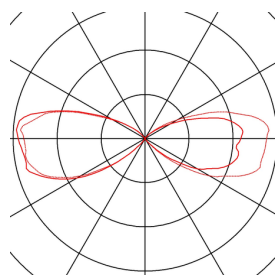

RUSTY SQUARE 70

Outdoor Standleuchte, TC-DSE, IP55, eckig, stahl gerostet, L/B/H 12/12/71 cm, max. 11W

Die direkt abstrahlenden Standleuchten der RUSTY SQUARE Serie überzeugen durch ihre außergewöhnliche Rostoptik. Durch den verwendeten FeCSi-Stahl, bildet sich durch die Witterungsverhältnisse eine kontrollierte Rostschicht auf der Oberfläche, welche die eigentliche Substanz vor weiterer Korrosion schützt. Dadurch werden die Leuchten zum Unikat und zur absoluten Besonderheit bei jeder Installation. Durch Schutzart IP55 sind sie für den Außenbereich geeignet. Optional ist ein Erdspeiß sowie eine Verbindungsbox zum sicheren, elektrischem Anschluss im Leuchterschaft verfügbar. Der elektrische Anschluss der verfügbaren Versionen erfolgt jeweils an 230V Netzspannung.

TECHNISCHE DATEN

| | |
|----------------------|------------------------|
| Art. Nr.: | 229421 |
| Fassung | E27 |
| Anzahl Fassungen | 1 |
| Primäre Nennspannung | 220-240V ~50/60Hz mA/V |
| Länge | 12 cm |
| Breite | 12 cm |
| Höhe | 71 cm |
| Nettogewicht | 16.94 kg |
| Bruttogewicht | 17.916 kg |
| IP Code | IP 55 |
| Schutzklasse | II |
| Montage | Aufbau |
| Montagedetails | Boden |
| Wattage | 11 W |
| Farbe | rost |
| BIG WHITE Seite | 529 |