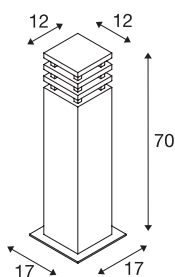

RUSTY SQUARE 70

Outdoor Standleuchte, TC-DSE, IP55, eckig, stahl gerostet, L/B/H 12/12/71 cm, max. 11W

Die direkt abstrahlenden Standleuchten der RUSTY SQUARE Serie überzeugen durch ihre außergewöhnliche Rostoptik. Durch den verwendeten FeCSi-Stahl, bildet sich durch die Witterungsverhältnisse eine kontrollierte Rostschicht auf der Oberfläche, welche die eigentliche Substanz vor weiterer Korrosion schützt. Dadurch werden die Leuchten zum Unikat und zur absoluten Besonderheit bei jeder Installation. Durch Schutzart IP55 sind sie für den Außenbereich geeignet. Optional ist ein Erdspeiß sowie eine Verbindungsbox zum sicheren, elektrischem Anschluss im Leuchterschaft verfügbar. Der elektrische Anschluss der verfügbaren Versionen erfolgt jeweils an 230V Netzspannung.

TECHNISCHE DATEN

| | |
|----------------------|------------------------|
| Art. Nr.: | 229421 |
| Fassung | E27 |
| Anzahl Fassungen | 1 |
| Primäre Nennspannung | 220-240V ~50/60Hz mA/V |
| Länge | 12 cm |
| Breite | 12 cm |
| Höhe | 71 cm |
| Nettogewicht | 16.94 kg |
| Bruttogewicht | 17.916 kg |
| IP Code | IP 55 |
| Schutzklasse | II |
| Montage | Aufbau |
| Montagedetails | Boden |
| Wattage | 11 W |
| Farbe | rost |
| BIG WHITE Seite | 529 |

Leuchtmittlempfehlung

| | |
|---------|---|
| 1005289 | T38 E27 , LED Leuchtmittel weiß 8W 3000K CRI90 240° |
| 1005290 | T38 E27 , LED Leuchtmittel weiß 8W 4000K CRI90 240° |

Zubehör

| | |
|--------|----------------------------------|
| 228730 | VERBINDUNGSBOX , 3-polig, IP68 |
| 229422 | Erdspieß , Stahl verzinkt, 50 cm |