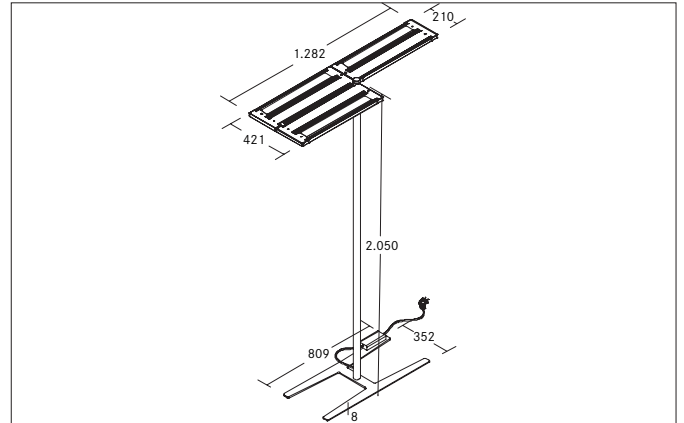

**MELODY LED-Stehleuchte, NANO-prismatische Abdeckung, mit Indirektanteil, mit Sensorik, Taster und App**  
 Artikel-Nr. 77423694AI

Licht.  
Für Generationen.

**Ausschreibungstext**

Rechteckige LED-Stehleuchte, NANO-prismatische Abdeckung, mit Indirektanteil, Leuchtenlänge 1.282 mm, Leuchtenbreite 421 mm, Höhe 2050 mm Gewicht 21,900 kg, doppelt asymmetrisch Kunststoff mikroprismatische Abdeckung. Bemessungslichtstrom 22.800 lm, UGR < 19, Bemessungsleistung 180 W, Lichtfarbe neutralweiß, ähnlichste Farbtemperatur (CCT) 4.000 K, allgemeiner Farbwiedergabeindex CRI > 90, Gehäusewerkstoff: Aluminium / Stahl / Kunststoff, Farbe: silber, zulässige Umgebungstemperatur (ta): -20 °C - +25 °C, Schutzklasse (EN 61140): I, Schutzart (DIN EN 60529): IP20. Mit elektronischem Betriebsgerät, Präsenzmelder, Tageslichtsensor, Bluetooth, App, Taster dimmbar.

Artikeldaten	
Artikel-Nr.	77423694AI
GTIN	4251433972075
Serienname	MELODY
Kurzbeschreibung	LED-Stehleuchte, NANO-prismatische Abdeckung, mit Indirektanteil, mit Sensorik, Taster und App
Material	Aluminium / Stahl / Kunststoff
Farbe	silber
Ausführung der Oberfläche	struktur
Form	rechteckig
Länge	1.282 mm
Breite	421 mm
Aufbauhöhe	2050 mm
Lieferumfang	inkl. Zuleitung 2.500 mm mit Schukowinkelstecker
Nettogewicht	21,900 kg

Montagetechnik	
Montageart	Anbaumontage
Montageort	Bodenmontage
Verstellbarkeit	nicht verstellbar
Werkstoff der Abdeckung	Kunststoff mikroprismatisch

Logistische Daten	
Bruttogewicht	23,6 kg
Länge Verpackung	2.085 mm
Breite Verpackung	520 mm
Höhe Verpackung	95 mm
Entsorgung am Ende der Lebensdauer	Das Produkt darf nicht mit dem Hausmüll entsorgt werden. Sie sind verpflichtet, solche Elektro-Altgeräte separat zu entsorgen. Informieren Sie sich bitte bei Ihrer Kommune über die Möglichkeiten der geregelten Entsorgung. Mit der getrennten Entsorgung führen Sie die Altgeräte dem Recycling oder anderen Formen der Wiederverwertung zu. Sie helfen damit zu vermeiden, dass u. U. belastende Stoffe in die Umwelt gelangen.