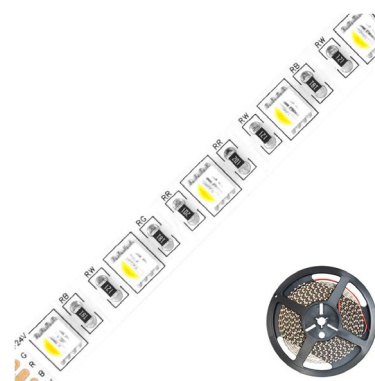

Produktdatenblatt | LED-Strips

Artikelnummer:	SB2024150509927
Serienname:	
EAN:	4037293059848
Zolltarif:	94054239900

5 Jahre Garantie

Artikelbeschreibung

LED-Strip | IP20 | 24V/DC | 17W/m | max. 921lm/m | 60LED/m | 5m-Rolle | RGB+W(2700K) | max. Einspeislänge: 5m | SDCM kleiner 3

Kürzbarer und flexibler RGBW LED-Strip mit hochleistungs LED-Chips. Bei den verbauten LED-Chips handelt es sich um RGBW-Chips, d. h. für jede Farbe und für weiß besitzen die Chips je eine Brennstelle. Außerdem erreichen die auf diesem Strip verbauten superbright LED-Chips im Vergleich zu herkömmlichen LED-Chips eine deutlich höhere Lichtausbeute bei gleicher Leistungsaufnahme, bzw. vergleichbare Lichtausbeute bei geringerer Leistungsaufnahme. Dadurch sind die Strips perfekt geeignet, um anspruchsvolle Beleuchtungsszenarien umzusetzen. Ganz egal, ob Ambientebeleuchtung, Hauptbeleuchtung, oder eine Kombination aus beidem, z. B. in Wohnzimmer, Schlafzimmer Flur, oder vieles mehr. Der Phantasie sind nahezu keine Grenzen gesetzt. Aufgrund der RGBW LED-Chips sind pro Lichtfarbe insgesamt 300 Brennstellen je 5m-Strip vorhanden. Hierdurch wird im Vergleich zu RGBW-Strips mit herkömmlichen, abwechselnd aufgetragenen LED-Chips, ein deutlich homogeneres Lichtbild erzielt. Wichtig: Um ein überhitzen des Strips zu vermeiden, darf dieser nur auf Wärmeleitenden Untergründen verbaut werden, vorzugsweise in Aluminiumprofilen. Die für den Strip benötigten Steuerungen sind separat erhältlich. Die weiß-Farbtemperatur beträgt 3000K. Die maximale Lichtausbeute beträgt 494lm im RGB-Modus und 427lm im Weiß-Modus.