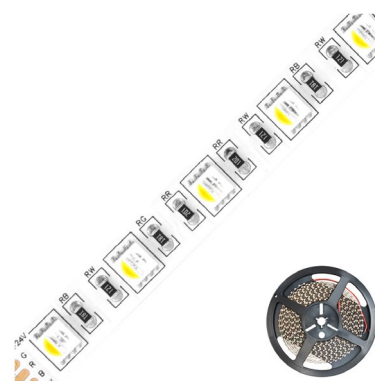

Produktdatenblatt | LED-Strips

Artikelnummer:	SB2024150509902
Serienname:	SB-Serie
EAN:	4037293016063
Zolltarif:	94054239900

5 Jahre Garantie

Artikelbeschreibung

LED-Strip | IP20 | 24V/DC | 17W/m | max. 934lm/m | 60LED/m | 5m-Rolle | RGB+W(3000K) | max. Einspeislänge: 5m | SDCM kleiner 3

Kürzbarer und flexibler RGBW LED-Strip mit hochleistungs LED-Chips. Bei den verbauten LED-Chips handelt es sich um RGBW-Chips, d. h. für jede Farbe und für weiß besitzen die Chips je eine Brennstelle. Außerdem erreichen die auf diesem Strip verbauten superbright LED-Chips im Vergleich zu herkömmlichen LED-Chips eine deutlich höhere Lichtausbeute bei gleicher Leistungsaufnahme, bzw. vergleichbare Lichtausbeute bei geringerer Leistungsaufnahme. Dadurch sind die Strips perfekt geeignet, um anspruchsvolle Beleuchtungsszenarien umzusetzen. Ganz egal, ob Ambientebeleuchtung, Hauptbeleuchtung, oder eine Kombination aus beidem, z. B. in Wohnzimmer, Schlafzimmer Flur, oder vieles mehr. Der Phantasie sind nahezu keine Grenzen gesetzt. Aufgrund der RGBW LED-Chips sind pro Lichtfarbe insgesamt 300 Brennstellen je 5m-Strip vorhanden. Hierdurch wird im Vergleich zu RGBW-Strips mit herkömmlichen, abwechselnd aufgetragenen LED-Chips, ein deutlich homogeneres Lichtbild erzielt. Wichtig: Um ein überhitzen des Strips zu vermeiden, darf dieser nur auf Wärmeleitenden Untergründen verbaut werden, vorzugsweise in Aluminiumprofilen. Die für den Strip benötigten Steuerungen sind separat erhältlich. Die weiß-Farbtemperatur beträgt 3000K. Die maximale Lichtausbeute beträgt 494lm im RGB-Modus und 440lm im Weiß-Modus.