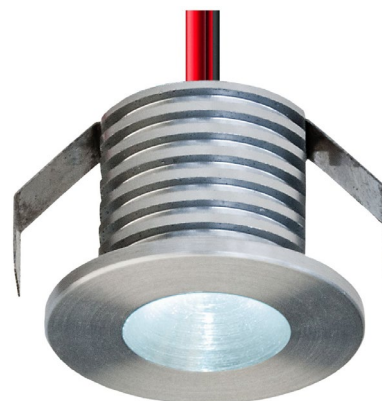

Produktdatenblatt | Deckeneinbau - LED

Artikelnummer:	<b>P200101</b>
Serienname:	
EAN:	4037293369176
Zolltarif:	94054239900

**Artikelbeschreibung**

LED Deckeneinbau ■ rund ■ Alu ■ IP20 ■ 350mA ■ 1W  
 ■ 6000K ■ 80lm

Deckeneinbaulichtpunkt für vielfältige Anwendungen im Innenbereich. Sowohl Effektbeleuchtungen, Akzentuierte Beleuchtung und vieles mehr, lassen sich mit dieser Leuchte umsetzen. Dank der MM-Kennzeichnung kann die Leuchte auch im Möbelbau zum Einsatz gebracht werden. Es können mehrere Leuchten über ein Betriebsgerät betrieben werden, wodurch sich verschiedene Lichtgruppen innerhalb eines Raums schalten lassen. Der Lichtpunkt verfügt über eine 1m lange Anschlussleitung. Da die Leuchte über 350mA betrieben wird, sind die Leuchten in Reihe zu schalten.