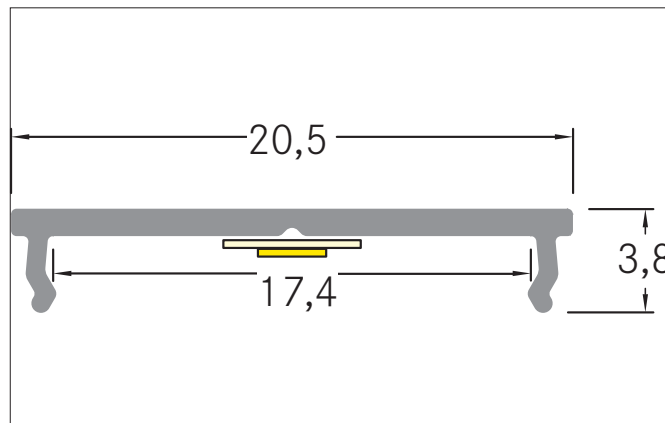

P76-16 Flachprofil
 Artikel-Nr. 53756080

Licht.
 Für Generationen.

Ausschreibungstext

Flachprofil, schwarz eloxiert. zur Montageart: Anbauprofil, Material: Aluminium, Abmessung Profil: L: 2.000 mm x B: 20,5 mm x H: 3,8 mm.

Produktvorteile

- Kompaktes und flaches Profil.
- Einfache Lösung zur Kühlung der LED-Flexplatine.
- Bis zu 4 Meter Länge an einem Stück.
 (Bei Lieferungen über 2.000 mm hinaus: Lieferkosten bitte gesondert anfragen)
- Einfachste Installation für eine Lichtlinie.
- Zur Anwendung ohne Abdeckung.

Artikeldaten	
Artikel-Nr.	53756080
GTIN	4251433912767
Serienname	P76-16
Kurzbeschreibung	Flachprofil
Material	Aluminium
Farbe	schwarz
Länge	2.000 mm
Breite	20,5 mm
Aufbauhöhe	3,8 mm
Nettogewicht	0,120 kg

P76-16 Flachprofil
 Artikel-Nr. 53756080

Licht.
 Für Generationen.

Logistische Daten	
Bruttogewicht	0,53 kg
Länge Verpackung	2.020 mm
Breite Verpackung	45 mm
Höhe Verpackung	45 mm
Hinweis	Bitte beachten Sie, dass sich die Werkstoffe Aluminium und PMMA bzw. PC bei Temperaturänderungen unterschiedlich ausdehnen können! Bei einer Temperaturänderung von 10°C beträgt der Ausdehnungskoeffizient bei Aluminium ca. 0,7mm pro Meter, bei Kunststoff ca. 1,5mm pro Meter. Dies ist kein Mangel am Produkt, hierbei handelt es sich um einen normalen physikalischen Vorgang.
Entsorgung am Ende der Lebensdauer	Das Produkt darf nicht mit dem Hausmüll entsorgt werden. Sie sind verpflichtet, solche Elektro-Altgeräte separat zu entsorgen. Informieren Sie sich bitte bei Ihrer Kommune über die Möglichkeiten der geregelten Entsorgung. Mit der getrennten Entsorgung führen Sie die Altgeräte dem Recycling oder anderen Formen der Wiederverwertung zu. Sie helfen damit zu vermeiden, dass u. U. belastende Stoffe in die Umwelt gelangen.