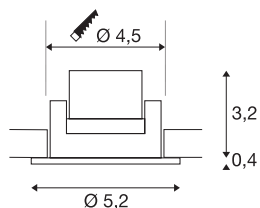

## NEW TRIA 45

Einbauleuchte, LED, 3000K, rund, weiß matt, 30°, inkl. Treiber, Clipfedern

Das innovative NEW TRIA MINI SET besticht durch seine Einfachheit und Effektivität. Verfügbar in schwarz, weiß oder aluminium gebürstet ist es in runder bzw. quadratischer Form erhältlich. Durch die Bestückung mit einer leistungsstarken, warmweißen Premium LED in einem schwenkbaren Einsatz sowie des im Lieferumfang enthaltenen LED-Treibers kann das Set den Anforderungen der Allgemeinbeleuchtung gerecht werden. Der elektrische Anschluss erfolgt an 230V Netzspannung.

## TECHNISCHE DATEN

Art. Nr.	113971
Dreh- oder Schwenkbar	tiltable
IP Code	IP 20 / IP 44
Schlagfestigkeitsklasse	IK 02
Montage	Einbau
Montagedetails	Decke
Primäre Nennspannung	220-240V ~50/60Hz
Sekundär Strom / Spannung	700 mA
Schutzklasse	II
Wattage	3.4 W
minimale Umgebungstemperatur	-20 °C
maximale Umgebungstemperatur	30 °C
Höhe Einschaltstrom	15 A
Dauer Einschaltstrom	150 µs
Stroboskop-Effekt (SVM)	0
Lumen	190 lm
Lichtfarbtemperatur	3000 Kelvin
Abstrahlwinkel	30 °
Farbe	weiß
CRI	90
UGR ≤	19
LXXBXX Daten	L70B50

## Lichtquelle

<b>Lebensdauer</b>	30000 h
<b>Risikogruppe</b>	1
<b>Höhe</b>	3.6 cm
<b>Durchmesser</b>	5.2 cm
<b>Nettogewicht</b>	0.109 kg
<b>Bruttogewicht</b>	0.137 kg
<b>Ausschnittsform</b>	rund
<b>Einbautiefe</b>	4 cm
<b>Einbaudurchmesser</b>	4.5 cm
<b>BIG WHITE Seite</b>	141