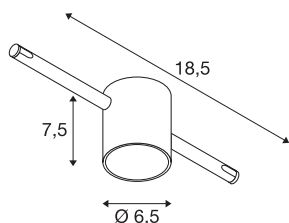

## COMET

Seilleuchte für TENSEO Niedervolt-Seilsystem,  
QR-C51, schwarz, teilsatiniertes Glas

Aus Stahl und teilsatiniertem Glas bestehende Strahler COMET für das Niedervolt Seil-System. Durch den verbauten GU5,3 Sockel ist der Strahler für Halogen- sowie LED-Leuchtmittel geeignet. Der maximal kompatible Seilabstand beträgt 15,5cm.

## TECHNISCHE DATEN

Art. Nr.	139120
Fassung	GU5.3
Leuchtmittel	QR-C51
Anzahl Fassungen	1
Leuchtmittel inklusive	Nein
Anzahl unterschiedliche Lichtauslässe	1
IP Code	IP 20
Montage	Aufbau
Montagedetails	Decke, Schiene Decke
Primäre Nennspannung	12V ~50Hz
Schutzklasse	III
Wattage	50 W
Farbe	schwarz
Lichtaustritt	direkt
Breite	18.5 cm
Höhe	7.5 cm
Tiefe	6.5 cm
Nettogewicht	0.222 kg
Bruttogewicht	0.324 kg
BIG WHITE Seite	491

## Leuchtmittlempfehlung

1001574	Philips Master LED Spot , MR16, 5W, 2700K, 36°, dimmbar
1001575	Philips Master LED MR16 5W , 3000K 36°