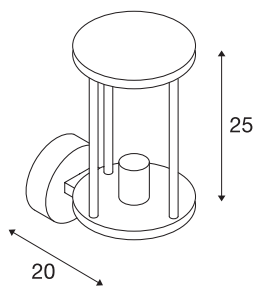

PHOTONIA

Outdoor Wandleuchte, A60, IP55, rund, anthrazit, Glas klar, max. 60W

Die Wandleuchte PHOTONIA besteht aus Aluminium und klarem Glas, welches das Leuchtmittel komplett umschließt. Dank der Position der verbauten Fassungen, erzeugt die montierte Leuchte einen homogenen Lichtkegel. Durch die Schutzart IP55 ist sie für den Außenbereich geeignet. Der elektrische Anschluss erfolgt an 230V Netzspannung.

TECHNISCHE DATEN

Art. Nr.	232045
Fassung	E27
Anzahl Fassungen	1
IP Code	IP 55
Schlagfestigkeitsklasse	IK 03
Schlagfestigkeit	0.35 Joule
Montage	Aufbau
Montagedetails	Wand
Primäre Nennspannung	220-240V ~50/60Hz
Schutzklasse	I
Wattage	60 W
Farbe	anthrazit
Lichtaustritt	diffus
Breite	14.6 cm
Höhe	25 cm
Tiefe	20 cm
Nettogewicht	1.395 kg
Bruttogewicht	1.834 kg
BIG WHITE Seite	777