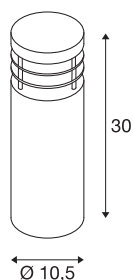

## VAP SLIM 30

Outdoor Standleuchte, TC-TSE, IP44, edelstahl gebürstet, Ø/H 10/30 cm, max. 20W

Runde Standleuchte der VAP SLIM Serie gefertigt aus witterungsbeständigem Edelstahl zum direkten Anschluss an 230V Netzspannung. Durch Schutzart IP44 für den Außenbereich geeignet. Zur einfachen Montage sind optional ein Erdspieß sowie ein Betonankerset verfügbar. Als Ergänzung der Serie sind weitere Größen verfügbar.

## TECHNISCHE DATEN

Art. Nr.	230063
Fassung	E27
Anzahl Fassungen	1
IP Code	IP 44
Montage	Aufbau
Montagedetails	Boden
Primäre Nennspannung	220-240V ~50/60Hz
Schutzklasse	I
Wattage	20 W
Farbe	edelstahl
Lichtstärkeverteilung	asymmetrisch
Lichtaustritt	direkt-indirekt
Höhe	30 cm
Durchmesser	10.5 cm
Nettogewicht	1.365 kg
Bruttogewicht	1.486 kg
BIG WHITE Seite	671