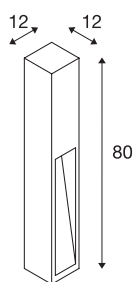

RUSTY® SLOT 80

Outdoor Standleuchte, TC-DSE, IP44, stahl gerostet, L/B/H 12/12/80 cm, max. 11W

Die indirekt abstrahlenden Standleuchten der RUSTY SLOT Serie überzeugen durch Ihre außergewöhnliche Rostoptik. Diese wird durch eine spezielle chemische Behandlung des verwendeten FeCSI-Stahles erreicht. Dadurch wird die Leuchte zum Unikat und zur absoluten Besonderheit in jeder Installation. Durch Schutzart IP44 ist sie für den Außenbereich geeignet. Optional ist ein Erdspieß sowie eine Verbindungsbox zum sicheren, elektrischem Anschluss im quadratischen Leuchtenschaft verfügbar. Der Anschluss der zwei verfügbaren Versionen erfolgt jeweils an 230V Netzspannung.

TECHNISCHE DATEN

Art. Nr.	229411
Fassung	E27
Anzahl Fassungen	1
IP Code	IP 44
Montage	Aufbau
Montagedetails	Boden
Primäre Nennspannung	220-240V ~50/60Hz
Schutzklasse	II
Wattage	11 W
Farbe	rost
Lichtstärkeverteilung	asymmetrisch
Lichtaustritt	direkt
Länge	12 cm
Breite	12 cm
Höhe	80 cm
Nettogewicht	15.821 kg
Bruttogewicht	16.434 kg
BIG WHITE Seite	641

Leuchtmittlempfehlung

1005290	T38 E27 , LED Leuchtmittel weiß 8W 4000K CRI90 240°
1005289	T38 E27 , LED Leuchtmittel weiß 8W 3000K CRI90 240°

Zubehör

231230	ERDSPIESS , für GRAFIT, RUSTY SLOT, LOGS Standleuchte, Stahl verzinkt, Länge 48cm
228730	VERBINDUNGSBOX , IP68, 3-polig