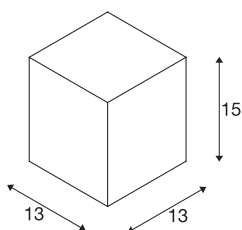

BIG THEO

Outdoor Deckenleuchte, QPAR111, IP44, eckig, silbergrau, max. 75W

Deckenleuchte der BIG THEO Serie gefertigt aus Aluminium und Glas welches das Leuchtmittel abdeckt. Durch die Schutzart IP44 ist sie für den Außenbereich geeignet. Der elektrische Anschluss der in mehreren Farbversionen verfügbaren Leuchte erfolgt an 230V Netzspannung. Die BIG THEO Serie beinhaltet des Weiteren alternative Wand-, sowie Deckenleuchten mit unterschiedlichen Fassungen und ist somit universell einsetzbar.

TECHNISCHE DATEN

Art. Nr.	229554
Fassung	GU10
Leuchtmittel	QPAR111
Anzahl Fassungen	1
Leuchtmittel inklusive	Nein
IP Code	IP 44
Montage	Aufbau
Montagedetails	Decke
Primäre Nennspannung	220-240V ~50/60Hz
Schutzklasse	I
Wattage	75 W
Farbe	grau
Lichtaustritt	direkt
Länge	13 cm
Breite	13 cm
Höhe	15 cm
Nettogewicht	1.005 kg
Bruttogewicht	1.181 kg
BIG WHITE Seite	797