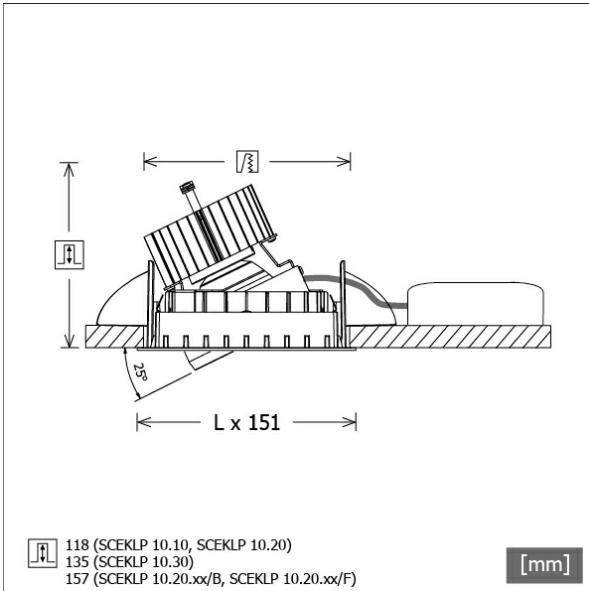

SCEKLP 10.3040.50

Farbe	Artikelnummer	EAN
weiß	632837	4043544409515
silber	632846	4043544409508
schwarz	632855	4043544409492

Beschreibung

- flexibles Einbaustrahlersystem bestehend aus Einbaurahmen, Lichtköpfen und Betriebsgeräten
- einstellbare Deckenoptik: bündig oder um 6 mm zurückversetzt
- Lichtkopf 350° drehbar und 25° schwenkbar
- hohe Wartungsfreundlichkeit
- keine UV- und Wärmestrahlung
- Lichtkopf bestehend aus Frontrahmen (Magnesiumdruckguss) und Frontring (Zinkdruckguss)
- Wärmemanagement mit Passivkühlung (Kühlkörper aus Aluminium)
- Spiegelreflektor aus Aluminium mit präziser symmetrischer Abstrahlcharakteristik für optimale Lichtausbeute und Entblendung
- Einbaurahmen separat bestellen
- werkzeugloses Einrasten des Lichtkopfes in Einbaurahmen
- Anschluss an Betriebsgerät über Leuchtenkabel mit Mini-Clamp Steckverbindung
- Betriebsgerät (LED-Konverter) inklusive (Platzierung extern)

Standardoptionen

Sonderoptionen

Lichttechnik / Normen

Leuchtmittel	LED Spot / CRI 80 / 4000 K
EPREL Lichtquellen	851282
Lebensdauer	L90 B50 50.000 h L80 B50 100.000 h L80 B20 50.000 h
Systemleistung	36.0 W
Leuchten-Lichtstrom	3720 lm
Systemeffizienz	103.33 lm/W
Moduleffizienz	162.17 lm/W
UGR Klasse	≤22
Abstrahlwinkel	50°
Versorgungsspannung	220 - 240 V / 50 - 60 Hz
Schutzklasse	III
Schutzart	IP20

Abmessungen / Gewichte

Länge	125 mm
Breite	125 mm
Höhe	138 mm
Einbautiefe	135 mm
Durchmesser Lichtkopf	100 mm
Nettogewicht	0.97 kg
Bruttogewicht	1.03 kg

SCEKLP 10.3040.50

Scene 1 System - Spotlight Insert (1xLED 36W 840/4000K 3720lm 50 °)

C0/C180 cd / 1000 lm

	C0	C90	C180	C270
0°	1645	1645	1645	1645
15°	1327	1327	1327	1327
30°	439	439	439	439
45°	9	9	9	9
60°	3	3	3	3
75°	3	3	3	3
90°	0	0	0	0
cd / 1000 lm				

Offset [m] Cone width [m] Illuminance [lx]