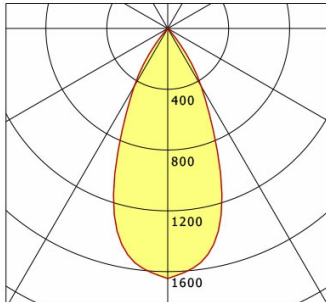

SCEKLP 10.3040.50

Farbe	Artikelnummer	EAN
weiß	632837	4043544409515
silber	632846	4043544409508
schwarz	632855	4043544409492

Beschreibung

- flexibles Einbaustrahlersystem bestehend aus Einbaurahmen, Lichtköpfen und Betriebsgeräten
- einstellbare Deckenoptik: bündig oder um 6 mm zurückversetzt
- Lichtkopf 350° drehbar und 25° schwenkbar
- hohe Wartungsfreundlichkeit
- keine UV- und Wärmestrahlung
- Lichtkopf bestehend aus Frontrahmen (Magnesiumdruckguss) und Frontring (Zinkdruckguss)
- Wärmemanagement mit Passivkühlung (Kühlkörper aus Aluminium)
- Spiegelreflektor aus Aluminium mit präziser symmetrischer Abstrahlcharakteristik für optimale Lichtausbeute und Entblendung
- Einbaurahmen separat bestellen
- werkzeugloses Einrasten des Lichtkopfes in Einbaurahmen
- Anschluss an Betriebsgerät über Leuchtenkabel mit Mini-Clamp Steckverbindung
- Betriebsgerät (LED-Konverter) inklusive (Platzierung extern)

Standardoptionen

Sonderoptionen

Lichttechnik / Normen

Leuchtmittel	LED Spot / CRI 80 / 4000 K
EPREL Lichtquellen	851282
Lebensdauer	L90 B50 50.000 h L80 B50 100.000 h L80 B20 50.000 h
Systemleistung	36.0 W
Leuchten-Lichtstrom	3720 lm
Systemeffizienz	103.33 lm/W
Moduleffizienz	162.17 lm/W
UGR Klasse	≤22
Abstrahlwinkel	50°
Versorgungsspannung	220 - 240 V / 50 - 60 Hz
Schutzklasse	III
Schutzart	IP20

Abmessungen / Gewichte

Länge	125 mm
Breite	125 mm
Höhe	138 mm
Einbautiefe	135 mm
Durchmesser Lichtkopf	100 mm
Nettogewicht	0.97 kg
Bruttogewicht	1.03 kg

SCEKLP 10.3040.50

Scene 1 System - Spotlight Insert (1xLED 36W 840/4000K 3720lm 50 °)

C0/C180 cd / 1000 lm

	C0	C90	C180	C270
0°	1645	1645	1645	1645
15°	1327	1327	1327	1327
30°	439	439	439	439
45°	9	9	9	9
60°	3	3	3	3
75°	3	3	3	3
90°	0	0	0	0
cd / 1000 lm				

Offset [m] Cone width [m] Illuminance [lx]