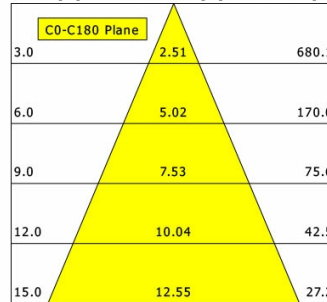

Standardoptionen

Sonderoptionen

Lichttechnik / Normen

Leuchtmittel	LED Spot / CRI 80 / 4000 K
EPREL Lichtquellen	851282
Lebensdauer	L90 B50 50.000 h L80 B50 100.000 h L80 B20 50.000 h
Systemleistung	36.0 W
Leuchten-Lichtstrom	3720 lm
Systemeffizienz	103.33 lm/W
Moduleffizienz	162.17 lm/W
UGR Klasse	≤22
Abstrahlwinkel	50°
Versorgungsspannung	220 - 240 V / 50 - 60 Hz
Schutzklasse	III
Schutzart	IP20

Abmessungen / Gewichte

Länge	125 mm
Breite	125 mm
Höhe	138 mm
Einbautiefe	135 mm
Durchmesser Lichtkopf	100 mm
Nettogewicht	0.97 kg
Bruttogewicht	1.03 kg

SCEKLP 10.3040.50

Scene 1 System - Spotlight Insert (1xLED 36W 840/4000K 3720lm 50 °)

C0/C180 cd / 1000 lm

	C0	C90	C180	C270
0°	1645	1645	1645	1645
15°	1327	1327	1327	1327
30°	439	439	439	439
45°	9	9	9	9
60°	3	3	3	3
75°	3	3	3	3
90°	0	0	0	0
cd / 1000 lm				

Offset [m] Cone width [m] Illuminance [lx]

η	LED
Efficiency	103 lm/W
Direct/Indirect	↓ 100% / ↑ 0%
System Power	36 W
UGR	X=4H, Y=8H
Reflection factors	70/50/20
UGR C0/C180	21.0
UGR C90/C270	21.0
CIE Flux Codes	98 99 100 100 100
Ra/CRI	>80

LTS

Zubehör