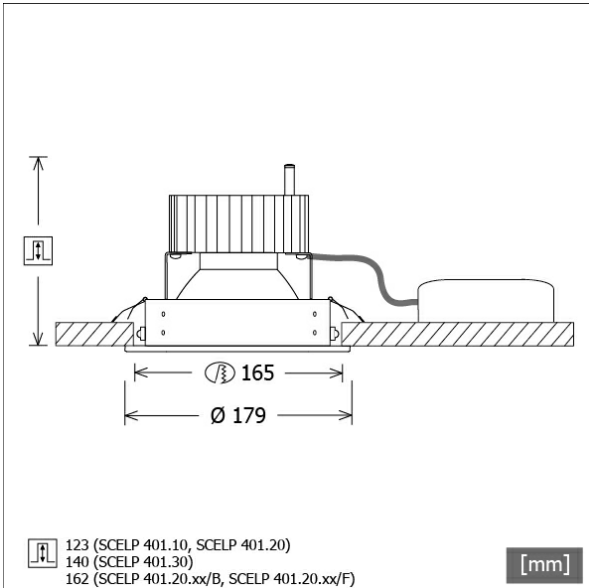

SCELP 401.3040.45

Beschreibung

- Einbaustrahler mit großem Anwendungsbereich
- Lichtkopf 27° kardanisch schwenkbar
- hohe Wartungsfreundlichkeit
- keine UV- und Wärmestrahlung
- Wärmemanagement mit Passivkühlung (Kühlkörper aus Aluminium)
- Kardanringe aus Zinkdruckguss
- Spiegelreflektor aus Aluminium mit präziser symmetrischer Abstrahlcharakteristik für optimale Lichtausbeute und Entblendung
- Einbauring aus Stahlblech
- Schutzglas klar
- werkzeugloser Deckeneinbau mit Schnellspannfedern (automatische Anpassung der Deckenstärke)
- Anschluss an Betriebsgerät über Leuchtenkabel mit Mini-Clamp Steckverbindung
- Betriebsgerät (LED-Konverter) inklusive (Platzierung extern)

Standardoptionen

Sonderoptionen

Farbe	Artikelnummer	EAN
weiß	632289	4043544407450
silber	632292	4043544407467
schwarz	632293	4043544407474

Lichttechnik / Normen

Leuchtmittel	LED Spot / CRI 80 / 4000 K
EPREL Lichtquellen	851282
Lebensdauer	L90 B50 50.000 h L80 B50 100.000 h L80 B20 50.000 h
Systemleistung	36.0 W
Leuchten-Lichtstrom	3710 lm
Systemeffizienz	103.05 lm/W
Moduleffizienz	162.17 lm/W
UGR Klasse	≤22
Abstrahlwinkel	45°
Versorgungsspannung	220 - 240 V / 50 - 60 Hz
Schutzklasse	III
Schutzart	IP20

Abmessungen / Gewichte

Außendurchmesser	179 mm
Höhe	144 mm
Ausschnittsmaß (∅)	165 mm
Deckenstärke	10.0 - 30.0 mm
Einbautiefe	140 mm
Durchmesser Lichtkopf	140 mm
Nettogewicht	1.17 kg
Bruttogewicht	1.24 kg

Offset [m]	Cone width [m]	Illuminance [lx]
3.0	2.72	574.4
6.0	5.44	143.6
9.0	8.16	63.8
12.0	10.88	35.9
15.0	13.60	23.0

η	LED
Efficiency	103 lm/W
Direct/Indirect	↓ 100% / ↑ 0%
System Power	36 W
UGR	X=4H, Y=8H
Reflection factors	70/50/20
UGR C0/C180	21.2
UGR C90/C270	21.2
CIE Flux Codes	98 100 100 100 100
Ra/CRI	>80