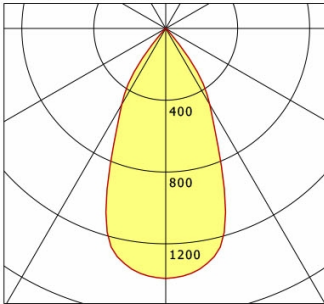

Abmessungen / Gewichte

Außendurchmesser	179 mm
Höhe	144 mm
Ausschnittsmaß (∅)	165 mm
Deckenstärke	10.0 - 30.0 mm
Einbautiefe	140 mm
Durchmesser Lichtkopf	140 mm
Nettogewicht	1.17 kg
Bruttogewicht	1.24 kg

SCELP 401.3040.45

Scene 4 (1xLED 36W 840/4000K 3710lm 45 °)

— C0/C180 cd / 1000 lm

	C0	C90	C180	C270
0°	1394	1394	1394	1394
15°	1222	1222	1222	1222
30°	489	489	489	489
45°	18	18	18	18
60°	2	2	2	2
75°	1	1	1	1
90°	0	0	0	0
cd / 1000 lm				

Offset [m]	Cone width [m]	Illuminance [lx]
3.0	2.72	574.4
6.0	5.44	143.6
9.0	8.16	63.8
12.0	10.88	35.9
15.0	13.60	23.0

η	LED
Efficiency	103 lm/W
Direct/Indirect	↓ 100% / ↑ 0%
System Power	36 W
UGR	X=4H, Y=8H
Reflection factors	70/50/20
UGR C0/C180	21.2
UGR C90/C270	21.2
CIE Flux Codes	98 100 100 100 100
Ra/CRI	>80