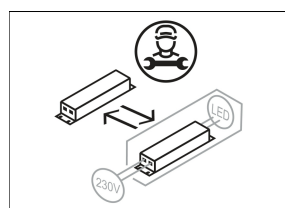

SCELP 401.3040.45

Beschreibung

- Einbaustrahler mit großem Anwendungsbereich
- Lichtkopf 27° kardanisch schwenkbar
- hohe Wartungsfreundlichkeit
- keine UV- und Wärmestrahlung
- Wärmemanagement mit Passivkühlung (Kühlkörper aus Aluminium)
- Kardanringe aus Zinkdruckguss
- Spiegelreflektor aus Aluminium mit präziser symmetrischer Abstrahlcharakteristik für optimale Lichtausbeute und Entblendung
- Einbauring aus Stahlblech
- Schutzglas klar
- werkzeugloser Deckeneinbau mit Schnellspannfedern (automatische Anpassung der Deckenstärke)
- Anschluss an Betriebsgerät über Leuchtenkabel mit Mini-Clamp Steckverbindung
- Betriebsgerät (LED-Konverter) inklusive (Platzierung extern)

Standardoptionen

Sonderoptionen

Farbe	Artikelnummer	EAN
weiß	632289	4043544407450
silber	632292	4043544407467
schwarz	632293	4043544407474

Lichttechnik / Normen

Leuchtmittel	LED Spot / CRI 80 / 4000 K
EPREL Lichtquellen	851282
Lebensdauer	L90 B50 50.000 h L80 B50 100.000 h L80 B20 50.000 h
Systemleistung	36.0 W
Leuchten-Lichtstrom	3710 lm
Systemeffizienz	103.05 lm/W
Moduleffizienz	162.17 lm/W
UGR Klasse	≤22
Abstrahlwinkel	45°
Versorgungsspannung	220 - 240 V / 50 - 60 Hz
Schutzklasse	III
Schutzart	IP20

Abmessungen / Gewichte

Außendurchmesser	179 mm
Höhe	144 mm
Ausschnittsmaß (∅)	165 mm
Deckenstärke	10.0 - 30.0 mm
Einbautiefe	140 mm
Durchmesser Lichtkopf	140 mm
Nettogewicht	1.17 kg
Bruttogewicht	1.24 kg