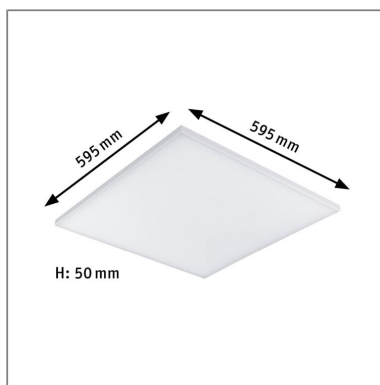

Produktname: LED Panel Velora eckig 600x600mm 34W 3500lm 3000K Weiß matt
Artikelnummer: 79818
EAN-Nummer: 4000870798188
Hersteller: Paulmann

Beschreibungstext:

Das rahmenlose Aufbaupanel Velora, mit den Maßen 600x600mm, ist durch die ultraflache Bauform besonders dezent. Die satinierte Oberfläche der Diffusorplatte sorgt für angenehm flächiges Raumlicht. Dank der stabilen Metallunterkonstruktion gelingt die Montage besonders einfach und das Panel scheint zu schweben.

Lichttechnische Daten

Leuchtenlichtstrom: 3.500 lm

Lichtausbeute: 87,5 lm//W

Farbwiedergabe (CRI): > 80

Leuchtmittel: incl. 1x34 W

Elektrische Daten

Systemleistung: 40 W

Eingangsspannung: 230 V

Schutzklasse: Schutzklasse II

Mechanische Daten

Montageort: Decke & Wand

Montageart: Aufbau

Abmessungen: H: 50 x B: 600 x T: 600 mm

Material: Metall

Farbe: Weiß matt

Gewicht: 5,481 kg