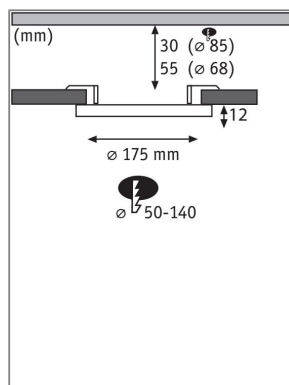

**Produktname:** VariFit LED Einbaupanel 3-Step-Dim Areo IP44 rund 175mm 13W 1300lm 4000K Schwarz dimmbar

**Artikelnummer:** 79965

**EAN-Nummer:** 4000870799659

**Hersteller:** Paulmann

#### Beschreibungstext:

Mit einer Leistung von 13W eignet sich das runde LED Einbaupanel Areo VariFit in Schwarz und 175mm ideal für die Grundbeleuchtung von Wohn- und Schlafräumen oder Küchen. Das neutralweiße Licht des Panels schafft eine gleichmäßige und flächige Raumausleuchtung. Mit der integrierten 3-Step-Dim Funktion, kann es durch mehrmaliges Betätigen eines handelsüblichen Lichtschalters in drei Stufen gedimmt werden. Die Memory-Funktion merkt sich die zuletzt verwendete Stufe bis zum nächsten Einschalten. Dank flexibler VariFit-Technik lassen sich die Klemmfedern für den Einbau stufenlos zwischen 50 und 140 mm einstellen. Damit kann das Panel sowohl in bereits vorhandene Bohrlöcher als auch in neue eingebaut werden.

#### Lichttechnische Daten

**Leuchtenlichtstrom:** 1.300 lm

**Lichtausbeute:** 86,667 lm/W

**Farbwiedergabe (CRI):** > 80

**Leuchtmittel:** incl. 1x13 W

#### Mechanische Daten

**Montageort:** Decke

**Montageart:** Einbau

**Abmessungen:** H: 12 mm

**Einbauöffnung:** 50 mm

**Einbautiefe:** 45 mm

**Material:** Kunststoff

**Farbe:** Schwarz