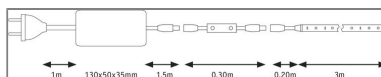

### Beschreibungstext:

Der SimplLED Power Strip 3 m in Warmweiß ist mit 1100lm/m so leistungsstark, dass er sogar zur Raumausleuchtung ohne weitere Lichtquellen genutzt werden kann. Geliefert wird er im steckerfertigen Set inklusive Schnurdimmer. Einfach auf die gewünschte Länge zuschneiden, aufkleben und in die Steckdose stecken: so einfach können stimmungsvolle Lichtakzente an Möbeln oder in Profilen gesetzt werden. Das flexible Material passt sich an verschiedenste Untergründe an. Schutz vor Staub und Spritzwasser bietet die Beschichtung, sodass der Einsatz an Spüle und Waschbecken problemlos möglich ist.

### Mechanische Daten

**Abmessungen:** H: 3 T: 10 mm

**Material:** Kunststoff

**Farbe:** Weiß

**Gewicht:** 0,384 kg