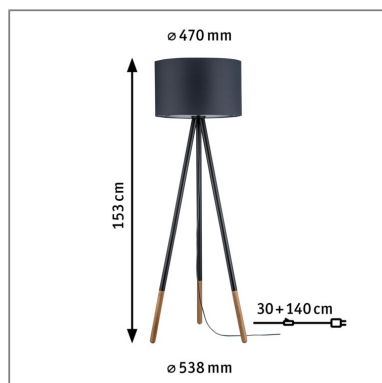

Produktname:	Neordic Stehleuchte Rurik E27 max. 20W Grau & Holz Stoff & Metall & Holz
Artikelnummer:	79633
EAN-Nummer:	4000870796337
Hersteller:	Paulmann

**Beschreibungstext:**

Moderner Materialmix aus Echtholz und Stoff gepaart mit zeitlosem Grau: die Serie Neordic Rurik steht für wohnliches Licht im nordischen Stil. Mit aufeinander abgestimmten Tisch- und Stehleuchten setzen Sie spielend leicht Lichtakzente im Wohnbereich. Sie mögen es lieber abwechslungsreich? Die Leuchten aus den verschiedenen Neordic Serien lassen sich auch untereinander ideal kombinieren.

Lichttechnische Daten**Elektrische Daten**

Eingangsspannung: 230 V
Dimmbarkeit: dimmbar
Schutzklasse: Schutzklasse II

Mechanische Daten

Montageort: Boden
Abmessungen: H: 1.530 mm
Material: Stoff & Metall & Holz
Farbe: Grau & Holz
Gewicht: 5,111 kg