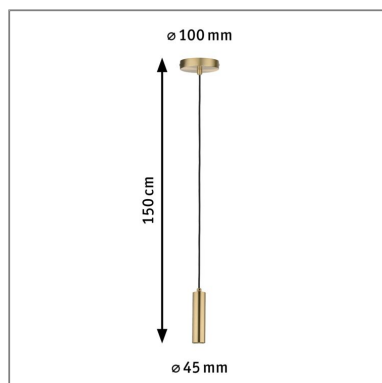

**Produktname:** Neordic Pendelleuchte Kine E27 max. 60W Messing gebürstet dimmbar Metall

**Artikelnummer:** 79756

**EAN-Nummer:** 4000870797563

**Hersteller:** Paulmann

## **Mechanische Daten**

**Montageort:** Decke

**Material:** Metall

**Farbe:** Messing gebürstet

**Schutzart:** IP20

**Gewicht:** 0,328 kg