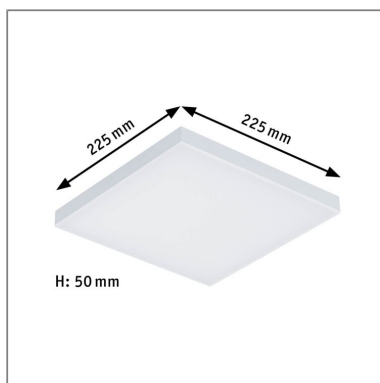

**Produktname:** LED Panel Velora eckig 225x225mm 13W 1200lm 3000K Weiß matt  
**Artikelnummer:** 79816  
**EAN-Nummer:** 4000870798164  
**Hersteller:** Paulmann

## **Beschreibungstext:**

Das rahmenlose Aufbaupanel Velora, mit den Maßen 225x225mm, ist durch die ultraflache Bauform besonders dezent. Die satinierte Oberfläche der Diffusorplatte sorgt für angenehm flächiges Raumlicht. Dank der stabilen Metallunterkonstruktion gelingt die Montage besonders einfach und das Panel scheint zu schweben.

## **Mechanische Daten**

**Montageort:** Decke & Wand

**Montageart:** Aufbau

**Abmessungen:** H: 50 x B: 225 x T: 225 mm

**Material:** Metall

**Farbe:** Weiß matt

**Gewicht:** 0,963 kg