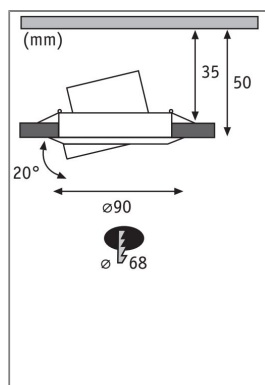

Beschreibungstext:

Die smarten Einbaustrahler Base in Weiß mit 3x4,9W, sind robuste und anwenderfreundliche Spots aus Metall, die sich sowohl für Neuinstallationen als auch für den Austausch bestehender Installationen eignen. Im Lieferumfang sind austauschbare LED Leuchtmittel mit RGBW-Zigbee 3.0-Steuerung enthalten. So lassen sich die Leuchten per App, Fernbedienung oder Sprachbefehl einzeln oder gemeinsam steuern: Ob gemütlich gedimmtes Warmweiß, sachlich helles Tageslichtweiß oder bunte Farbverläufe - die Kombination aus den Tunable White, RGB und Dimmfunktion bietet unzählige Möglichkeiten. Dank 230V-Direktanschluss, lassen sich die Leuchten ganz einfach uneingeschränkt miteinander verketteten.

Lichttechnische Daten

Leuchtenlichtstrom: 420 lm

Farbwiedergabe (CRI): > 80

Ausstrahlwinkel: 110 °

Leuchtmittel: incl. 3x4,9 W

Elektrische Daten

Systemleistung: 14,7 W

Eingangsspannung: 230 V

Dimmbarkeit: dimmbar

Schutzklasse: Schutzklasse II

Mechanische Daten

Montageort: Decke

Montageart: Einbau

Einbauöffnung: 68 mm

Einbautiefe: 50 mm

Schwenkbereich: 20 °

Material: Metall

Farbe: Weiß

Schutzart: IP20

Gewicht: 0,384 kg