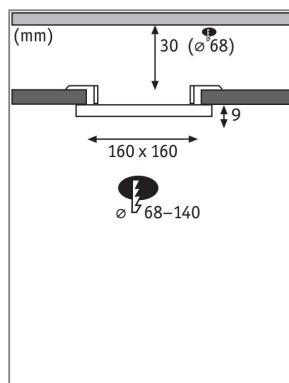

**Produktname:** VariFit LED Einbaupanel Veluna Edge IP44 eckig 160x160mm 12W 1100lm 3000K Weiß dimmbar

**Artikelnummer:** 79948

**EAN-Nummer:** 4000870799482

**Hersteller:** Paulmann

#### Beschreibungstext:

Das dimmbare, eckige Einbaupanel Veluna VariFit Edge überzeugt mit einem modernen, rahmenlosen Design im dezenten Weiß. Mit einer Größe von 160x160 mm und einer Farbtemperatur von 3000K sorgt das Panel für eine hohe, gleichmäßige Lichtausbeute. Dank flexibler VariFit-Technik lassen sich die Klemmfedern für den Einbau stufenlos zwischen 68 und 140 mm einstellen. Damit kann das Panel sowohl in bereits vorhandene als auch in neue Bohrlöcher eingebaut werden. Bei einem Bohrlochdurchmesser von 68 mm wird eine Hohlraumtiefe von 30 mm benötigt. Die satinierte Kunststoffabdeckung schafft eine feine Lichtstreuung und strahlendes, gemütliches Licht im Warmweiß, welches dank der Dimm-Funktion individuell einstellbar ist.

#### Mechanische Daten

**Montageort:** Decke & Wand

**Montageart:** Einbau

**Abmessungen:** H: 9 x B: 160 x T: 160 mm

**Einbauöffnung:** 68 mm

**Material:** Kunststoff

**Farbe:** Weiß

**Schutzart:** IP44 Deckenmontage