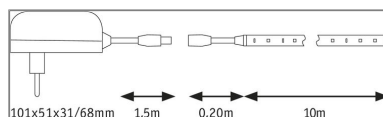

Produktname: SimpLED LED Strip Warmweiß Komplettsset 10m 22W 260lm/m 60LEDs/m 3000K 24VA
Artikelnummer: 78974
EAN-Nummer: 4000870789742
Hersteller: Paulmann

Beschreibungstext:

Den SimpLED-Strip auf die gewünschte Länge zuschneiden, aufkleben und in die Steckdose stecken: so einfach können stimmungsvolle Lichtakzente an Möbeln oder in Profilen gesetzt werden. Das flexible Material passt sich an verschiedenste Untergründe an. Schutz vor Staub und Spritzwasser bietet die Beschichtung, sodass der Einsatz an Spüle und Waschbecken problemlos möglich ist.

Lichttechnische Daten

Leuchtenlichtstrom: 2.600 lm

Lichtausbeute: 0 lm/W

Farbwiedergabe (CRI): > 80

Leuchtmittel: incl. 1x22 W

Mechanische Daten

Montageort: sonstige

Abmessungen: H: 3 T: 8 mm

Material: Metall & Kunststoff

Farbe: Weiß

Gewicht: 0,343 kg

Elektrische Daten

Systemleistung: 25,5 W

Eingangsspannung: 230/12 V

Schutzklasse: Schutzklasse II