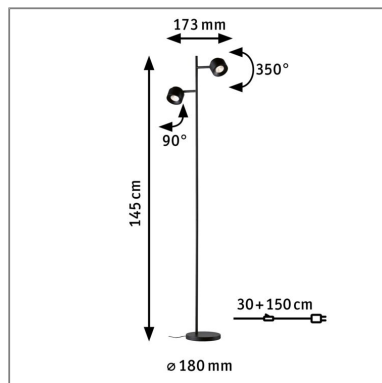

Produktname: LED Stehleuchte Smart Home Zigbee 3.0 Puric Pane 2700K 2x300lm 2x3W Schwarz
Artikelnummer: 79780
EAN-Nummer: 4000870797808
Hersteller: Paulmann

Beschreibungstext:

Mit ihrem dezenten Design sorgt die Stehleuchte Puric Pane für ein wohnliches Licht im modernen Stil. Durch ihre besondere Facetten-Linse, welche einen Großteil des auf dem LED-Chip entstehenden Lichts nach vorne herauslenkt, ist die Stehleuchte äußerst effizient und schafft faszinierende Lichteffekte. Die zwei Spotköpfe können sowohl um 350° gedreht als auch um 90° geschwenkt werden, so lassen sie sich individuell ausrichten und sorgen für vielseitige Einsatzmöglichkeiten der Leuchte. Die Stehleuchte lässt sich beispielsweise als Leselicht verwenden und sorgt parallel für indirektes Licht, durch das Anstrahlen einer Wand. Außerdem ist sie Zigbee 3.0 kompatibel. Zigbee 3.0 ist ein Funkübertragungsprotokoll, das Geräte verschiedener Hersteller miteinander vernetzt. Dadurch ist eine zentrale Steuerung der Beleuchtung möglich, in die beispielsweise auch Rollläden, Heizungen und Alarmanlagen integriert werden können. Kombinierbar mit anderen Leuchten der Puric Pane Serie lässt sich ein individuelles Wohnambiente gestalten.

Lichttechnische Daten

Leuchtenlichtstrom: 300 lm
Lichtausbeute: 25 lm/W
Farbwiedergabe (CRI): > 80
Ausstrahlwinkel: 48 °
Leuchtmittel: incl. 2x3 W

Mechanische Daten

Abmessungen: H: 1.450 mm
Material: Metall & Kunststoff
Farbe: Schwarz
Gewicht: 3,618 kg