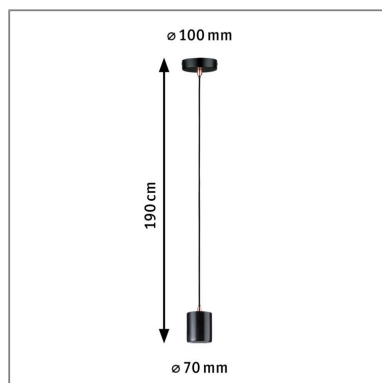

**Produktname:** Neordic Pendelleuchte Nordin E27 max. 60W Schwarz & Marmor & Kupfer matt dimmbar Marmor

**Artikelnummer:** 79751

**EAN-Nummer:** 4000870797518

**Hersteller:** Paulmann

## **Mechanische Daten**

**Montageort:** Decke

**Material:** Marmor

**Farbe:** Schwarz & Marmor & Kupfer matt

**Schutzart:** IP20

**Gewicht:** 0,826 kg