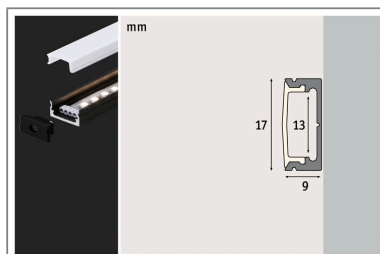

Produktname: LED Strip Profil Base Weißer Diffusor 1m Schwarz
Artikelnummer: 78902
EAN-Nummer: 4000870789025
Hersteller: Paulmann

Beschreibungstext:

Das 1 Meter lange Base Profil komplett in schwarz matt erzeugt an Möbeln oder Wänden einen großartigen dekorativen Lichteffect. Es ist ein schmales Aufbauprofil für viele Anwendungen und kann mit MaxLED Stripes bestückt werden. Für eine ausreichende dekorative Lichtstärke wird die Verwendung von MaxLED 1000 empfohlen. Der abnehmbare weiße Diffusor sorgt durch seine Satinierung für eine gleichmäßige und blendfreie Lichtabgabe. Das hochwertige Eloxierungsverfahren macht die Profil-Oberfläche besonders robust gegenüber Kratzern.

Lichttechnische Daten

Elektrische Daten

Mechanische Daten

Montageort: Decke & Boden & Wand

Montageart: Aufbau

Abmessungen: H: 9 T: 17 mm

Material: Aluminium & Kunststoff

Farbe: Schwarz

Gewicht: 0,11 kg