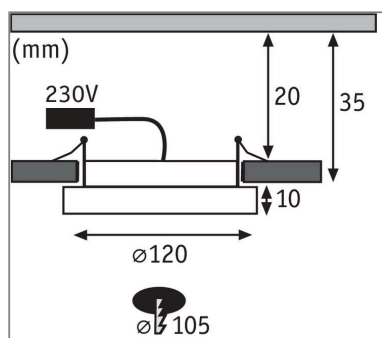

**Produktname:** LED Einbaupanel Areo IP44 rund 120mm 6,5W 418lm 3000K Weiß matt dimmbar  
**Artikelnummer:** 92934  
**EAN-Nummer:** 4000870929346  
**Hersteller:** Paulmann

**Beschreibungstext:**

Das runde LED Einbaupanel Areo mit einem Durchmesser von 12 Zentimetern und einer Leistung von 8 Watt zeichnet sich durch seinen besonders schmalen Rand und die Dimmfunktion aus. Das matte weiße Kunststoffgehäuse ist durch sein geringes Gewicht besonders montagefreundlich und pflegeleicht.

**Lichttechnische Daten**

**Leuchtenlichtstrom:** 418 lm

**Lichtausbeute:** 52,25 lm/W

**Leuchtmittel:** incl. 1x6,5 W

**Elektrische Daten**

**Systemleistung:** 8 W

**Eingangsspannung:** 230 V

**Dimmbarkeit:** dimmbar

**Schutzklasse:** Schutzklasse II

**Mechanische Daten**

**Montageort:** Decke

**Abmessungen:** H: 10 mm

**Einbauöffnung:** 105 mm

**Einbautiefe:** 35 mm

**Material:** Kunststoff

**Farbe:** Weiß matt

**Schutzart:** IP44 Deckenmontage

**Gewicht:** 0,172 kg