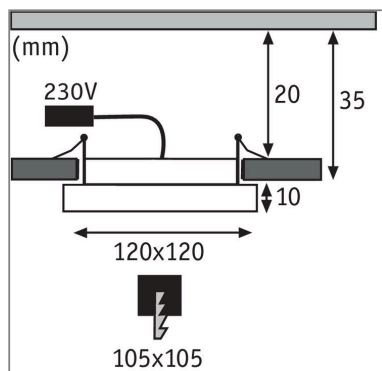

Produktname: LED Einbaupanel Areo eckig 120x120mm 7,5W 460lm 3000K Weiß matt
Artikelnummer: 92950
EAN-Nummer: 4000870929506
Hersteller: Paulmann

**Beschreibungstext:**

Das eckige Areo LED-Panel mit einer Leistung von 8 Watt sorgt für eine gleichmäßige Raumausleuchtung. Der weiß matte Rand ist besonders schmal, sodass er kaum auffällt. Die Leuchte besteht aus Kunststoff und ist damit besonders pflegeleicht. Zusätzlich lässt sie sich aufgrund des geringen Gewichts einfach montieren.

Lichttechnische Daten

Leuchtenlichtstrom: 460 lm
Lichtausbeute: 51,111 lm/W
Leuchtmittel: incl. 1x7,5 W

Elektrische Daten

Systemleistung: 9 W
Eingangsspannung: 230 V
Schutzklasse: Schutzklasse II

Mechanische Daten

Montageort: Decke
Abmessungen: H: 10 x B: 120 x T: 120 mm
Einbauöffnung: 105x105 mm
Einbautiefe: 35 mm
Material: Kunststoff
Farbe: Weiß matt
Schutzart: IP23 Deckenmontage
Gewicht: 0,217 kg