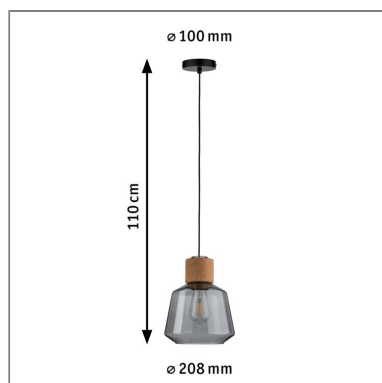

**Produktname:** Neordic Pendelleuchte Elia E27 max. 20W Rauchglas & Kork & Schwarz dimmbar Glas & Kork & Metall

**Artikelnummer:** 79739

**EAN-Nummer:** 4000870797396

**Hersteller:** Paulmann

#### **Beschreibungstext:**

Die Elia Pendelleuchte ist ein absolutes Highlight für jeden Raum. Mit ihrem trendigen Materialmix aus Rauchglas, Kork und schwarzem Metall verkörpert sie den angesagten Jungle Look und sorgt für ein besonders wohnliches Licht. Egal ob im Wohnzimmer, Schlafzimmer oder Flur - die Elia Pendelleuchte setzt spielend leicht Lichtakzente und verleiht jedem Raum eine gemütliche Atmosphäre. Besonders praktisch ist die Kombinierbarkeit mit allen Neordic Leuchten. So kann man ein individuelles Wohnambiente schaffen und verschiedene Leuchten miteinander kombinieren. Das Kabel der Elia Pendelleuchte ist zudem mit Stoff ummantelt, was nicht nur für eine ansprechende Optik sorgt, sondern auch für eine angenehme Haptik.

#### **Mechanische Daten**

**Montageort:** Decke

**Material:** Glas & Kork & Metall

**Farbe:** Rauchglas & Kork & Schwarz

**Schutzart:** IP20

**Gewicht:** 0,67 kg