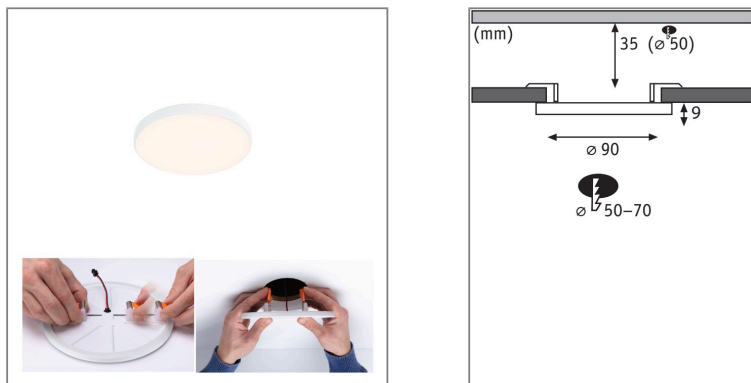

Produktname: VariFit LED Einbaupanel Veluna Edge IP44 rund 90mm 6W 450lm 3000K Weiß dimmbar
Artikelnummer: 79944
EAN-Nummer: 4000870799444
Hersteller: Paulmann

Beschreibungstext:

Das dimmbare, runde Einbaupanel Veluna VariFit Edge überzeugt mit einem modernen, rahmenlosen Design im dezenten Weiß. Mit einem Durchmesser von 90 mm und einer Farbtemperatur von 3000K sorgt das Panel für eine hohe, gleichmäßige Lichtausbeute. Dank flexibler VariFit-Technik lassen sich die Klemmfedern für den Einbau stufenlos zwischen 50 und 70 mm einstellen. Damit kann das Panel sowohl in bereits vorhandene als auch in neue Bohrlöcher eingebaut werden. Bei einem Bohrlochdurchmesser von 50 mm wird eine Hohlräumtiefe von 35 mm benötigt. Die satinierte Kunststoffabdeckung schafft eine feine Lichtstreuung und strahlendes, gemütliches Licht im Warmweiß, welches dank der Dimm-Funktion individuell einstellbar ist.

Lichttechnische Daten

Leuchtenlichtstrom: 450 lm
Lichtausbeute: 60 lm/W
Farbwiedergabe (CRI): > 80
Leuchtmittel: incl. 1x6 W

Elektrische Daten

Systemleistung: 7,5 W
Eingangsspannung: 230 V
Dimmbarkeit: dimmbar
Schutzklasse: Schutzklasse II

Mechanische Daten

Montageort: Decke & Wand
Montageart: Einbau
Abmessungen: H: 9 mm
Einbauöffnung: 50 mm
Material: Kunststoff
Farbe: Weiß
Schutzart: IP44 Deckenmontage
Gewicht: 0,117 kg